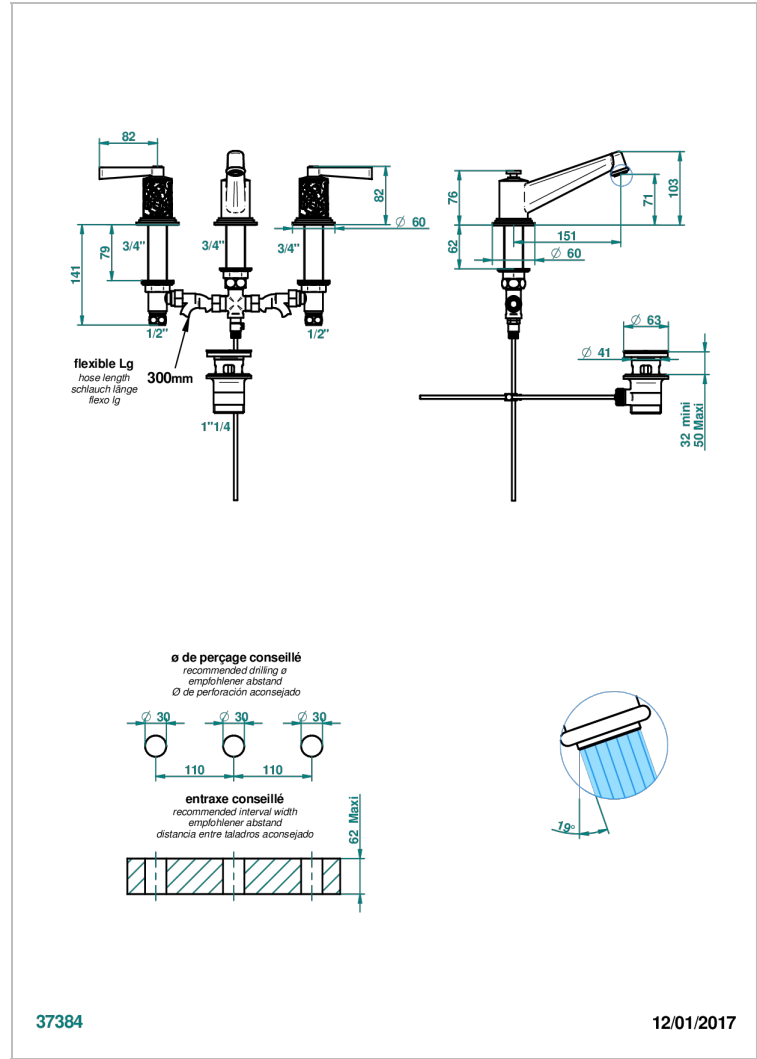

# FROUFROU CON MANETAS

G2P-152M

Batería americana de lavabo 1/2" (caño alto) - llaves con cuerpo largo con vaciador

## CARACTERÍSTICAS

- ACS : 18ACCLY393
- NF : NF EN 200 - IA - Chrome
- SVGW-SSIGE : 1901-6813

## ESPECIFICACIONES TÉCNICAS

- Recommandé : 3 bars (max. 5 bars) - Advised : 43,5 psi (max. 72 psi)
- 8,3 l/min à 3 bars (2.2 gpm at 43.5 psi)