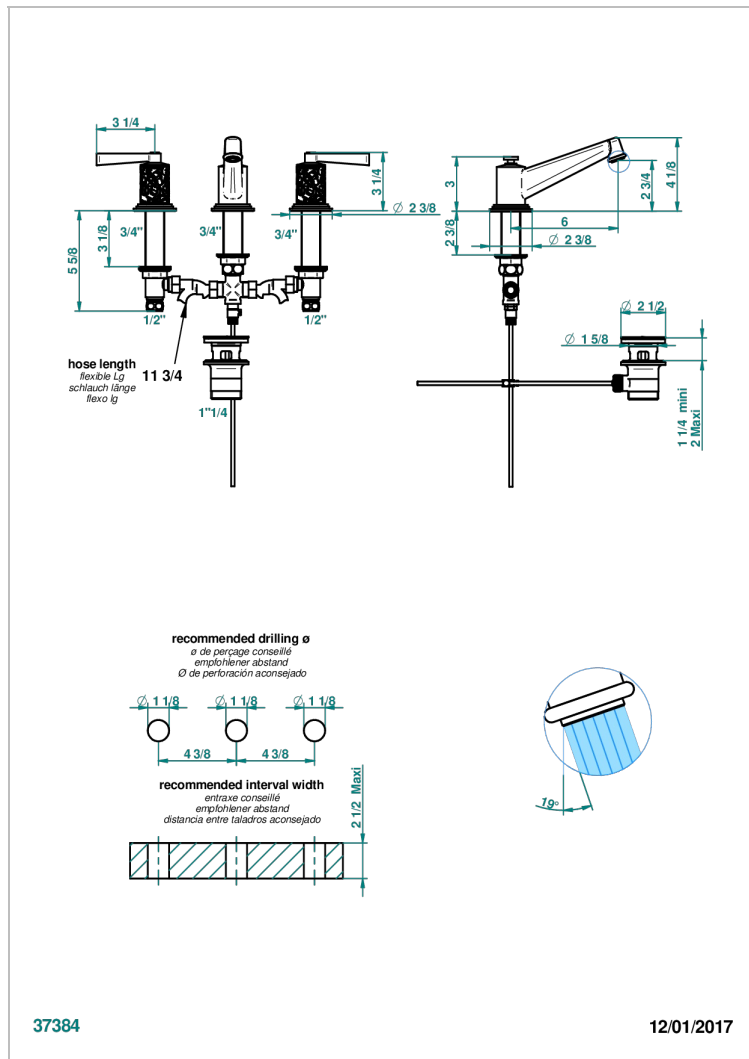

# FROUFROU A MANETTES

G2P-152M

Mélangeur de lavabo 3 trous avec vidage, bec haut, serrage marbre

THG<sup>®</sup>  
PARIS

## CARACTÉRISTIQUES

- Bec haut
- Laiton sans plomb
- Têtes à disques céramique 1/2" 1/4 tour
- Aérateur-mousseur
- Fourni avec vidage à tirette 1 1/4"
- Adapté pour les plans vasques grande épaisseur
- ACS : 18ACCLY393
- NF : NF EN 200 - IA - Chrome
- SVGW-SSIGE : 1901-6813

Vieux nickel - H28