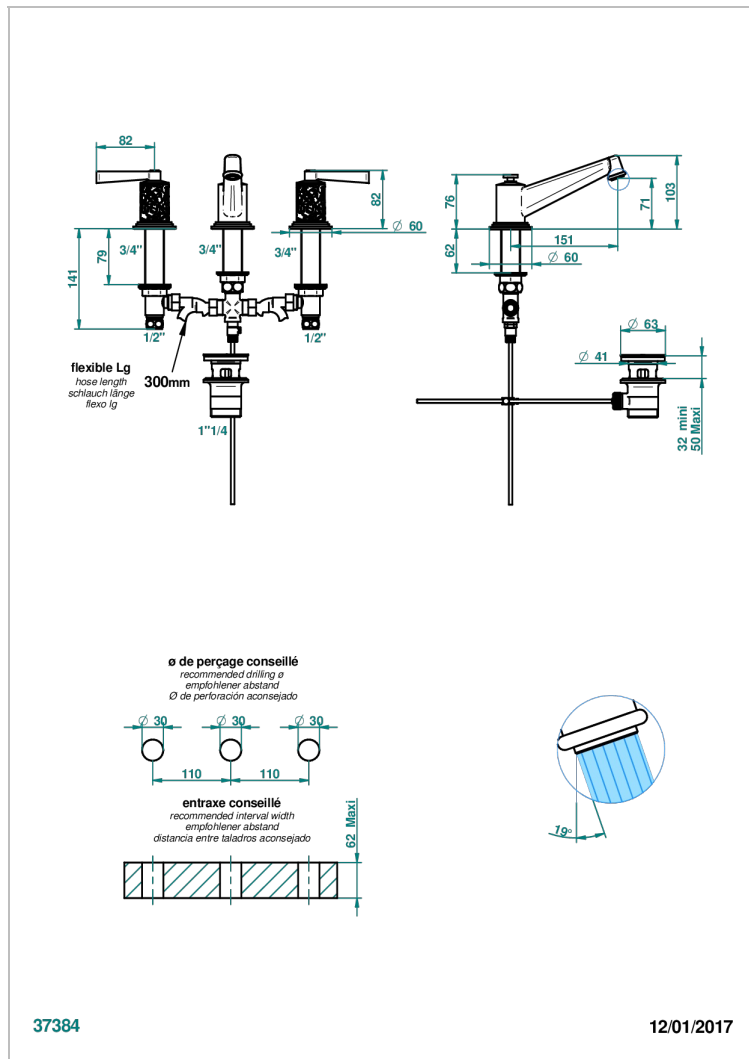

# FROUFROU A MANETTES

G2P-152M

Mélangeur de lavabo 3 trous avec vidage, bec haut, serrage marbre

THG<sup>®</sup>  
PARIS

## CARACTÉRISTIQUES

- Bec haut
- Laiton sans plomb
- Têtes à disques céramique 1/2" 1/4 tour
- Aérateur-mousseur
- Fourni avec vidage à tirette 1 1/4"
- Adapté pour les plans vasques grande épaisseur
- ACS : 18ACCLY393
- NF : NF EN 200 - IA - Chrome
- SVGW-SSIGE : 1901-6813

Vieux nickel - H28