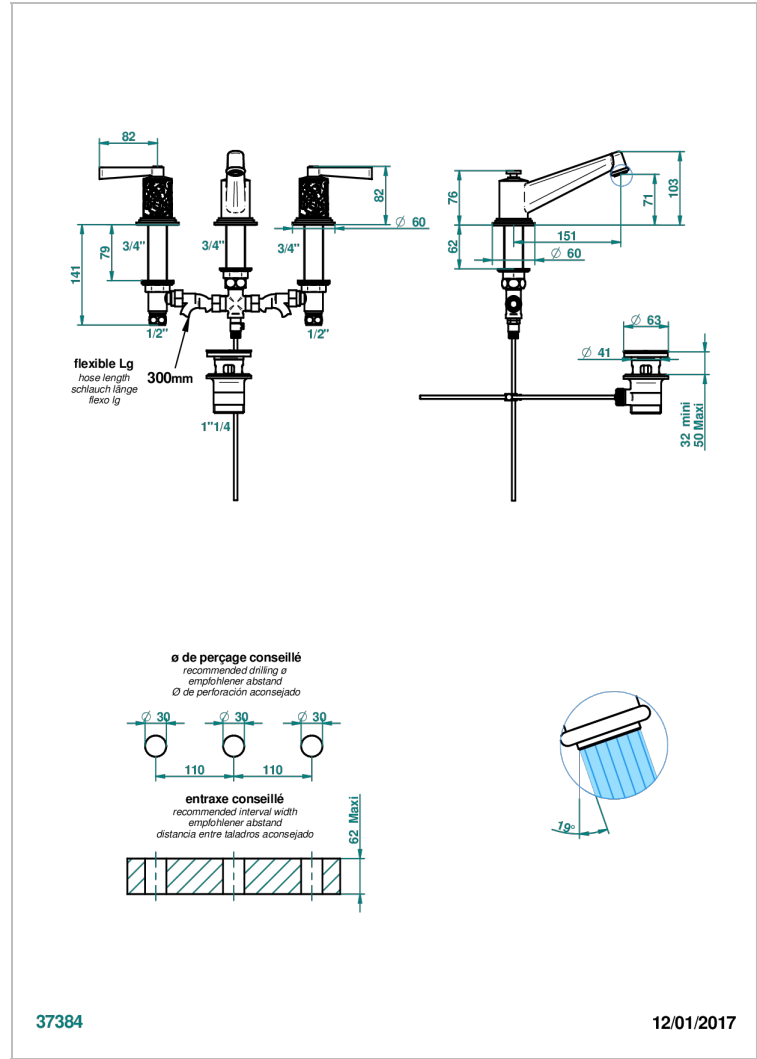

# FROUFROU CON MANETAS

G2P-152M

Batería americana de lavabo 1/2" (caño alto) - llaves con cuerpo largo con vaciador

THG<sup>®</sup>  
PARIS

## CARACTERÍSTICAS

- ACS : 18ACCLY393
- NF : NF EN 200 - IA - Chrome
- SVGW-SSIGE : 1901-6813

## ESPECIFICACIONES TÉCNICAS

- Recommandé : 3 bars (max. 5 bars) - Advised : 43,5 psi (max. 72 psi)
- 8,3 l/min à 3 bars (2.2 gpm at 43.5 psi)