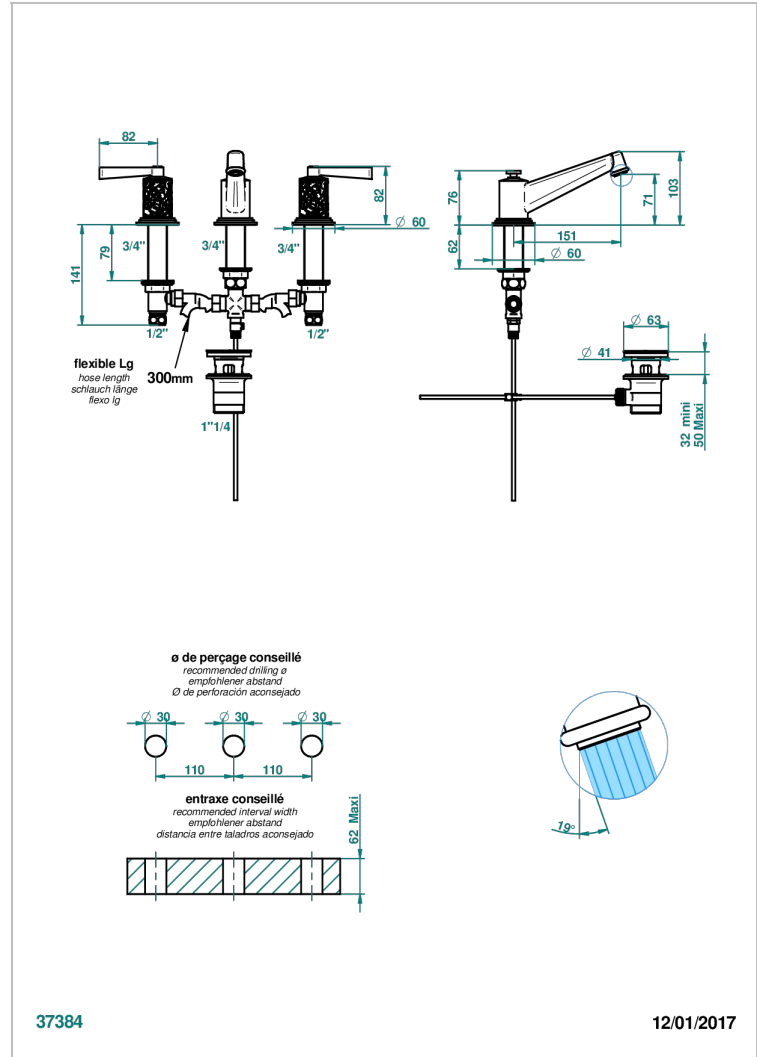

FROUFROU WITH LEVER

G2P-152M

3孔台盆龙头，带下水器，高喷嘴，大理石紧固件

THG[®]
PARIS

特色

- ACS : 18ACCLY393
- NF : NF EN 200 - IA - Chrome
- SVGW-SSIGE : 1901-6813

技术特征

- Recommandé : 3 bars (max. 5 bars) - Advised : 43,5 psi (max. 72 psi)
- 8,3 l/min à 3 bars (2.2 gpm at 43.5 psi)

标准

可选饰面

Black ceram - D30
Blush PVD - H62
Graphite PVD - H64
Matt Umber PVD - H67
Matt blush PVD - H60
Matt graphite PVD - H65

PVD哑光棕铜 - F34
PVD哑光金 - H53
PVD哑光铜 - H50
PVD哑光镍 - H56
PVD抛光铜 - H49
PVD棕铜 - F33