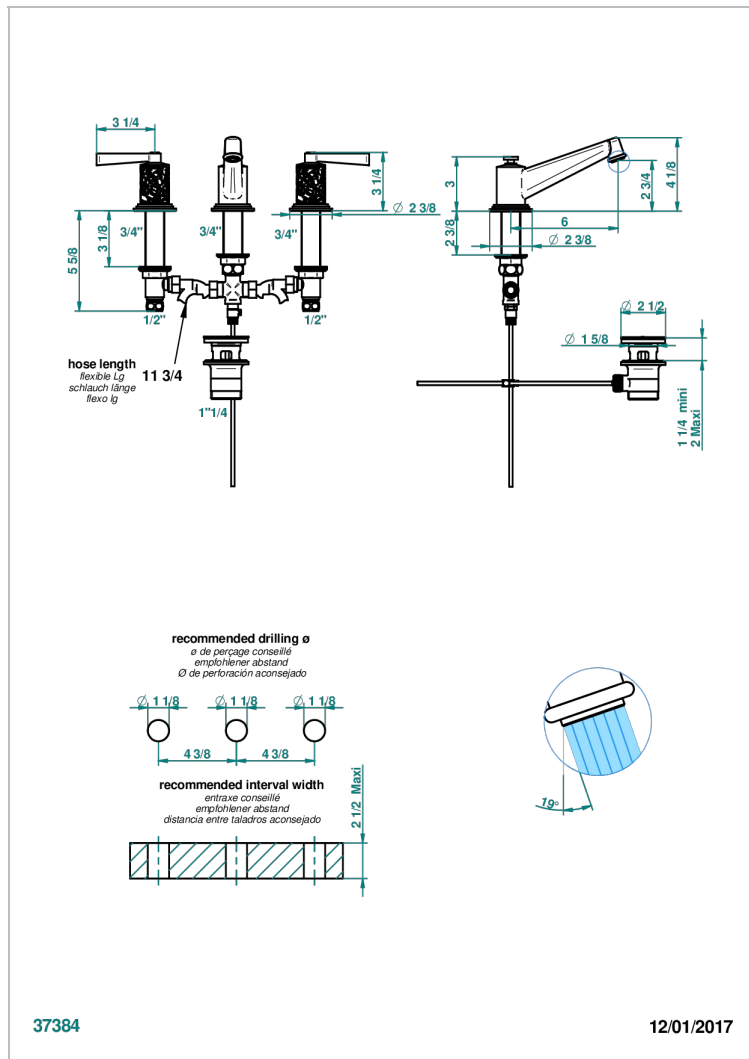

FROUFROU A MANETTES

G2P-152M

Mélangeur de lavabo 3 trous avec vidage, bec haut, serrage marbre

THG[®]
PARIS

CARACTÉRISTIQUES

- Bec haut
- Laiton sans plomb
- Têtes à disques céramique 1/2" 1/4 tour
- Aérateur-mousseur
- Fourni avec vidage à tirette 1 1/4"
- Adapté pour les plans vasques grande épaisseur
- ACS : 18ACCLY393
- NF : NF EN 200 - IA - Chrome
- SVGW-SSIGE : 1901-6813

SPÉCIFICATIONS TECHNIQUES

- Recommandé : 3 bars (max. 5 bars) - Advised : 43,5 psi (max. 72 psi)
- 8,3 l/min à 3 bars (2.2 gpm at 43.5 psi)

CERTIFICATIONS

FINITIONS DISPONIBLES

Chromé - A02
Chromé / doré - G02
Chromé mat - C02
Doré brillant - F01
Doré mat - F07
Nickel brillant - B01