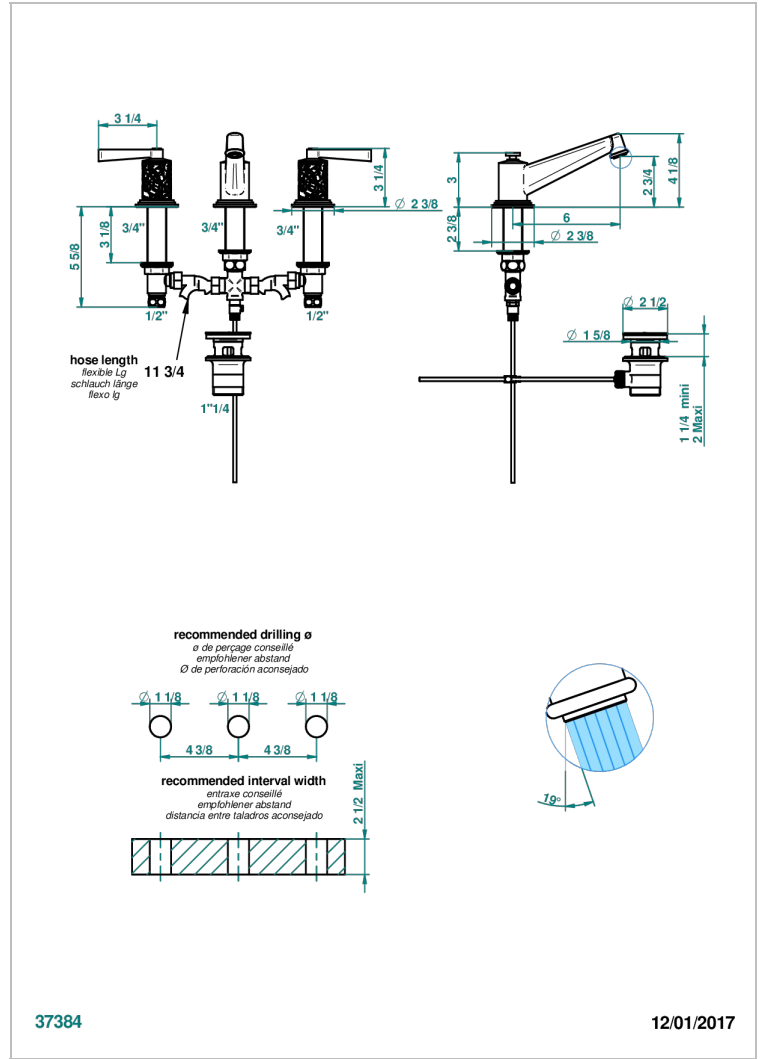

FROUFROU WITH LEVER

G2P-152M

3孔台盆龙头，带下水器，高喷嘴，大理石紧固件

THG[®]
PARIS

特色

- ACS : 18ACCLY393
- NF : NF EN 200 - IA - Chrome
- SVGW-SSIGE : 1901-6813

技术特征

- Recommandé : 3 bars (max. 5 bars) - Advised : 43,5 psi (max. 72 psi)
- 8,3 l/min à 3 bars (2.2 gpm at 43.5 psi)

标准

可选饰面

Black ceram - D30
Blush PVD - H62
Graphite PVD - H64
Matt Umber PVD - H67
Matt blush PVD - H60
Matt graphite PVD - H65

PVD哑光棕铜 - F34
PVD哑光金 - H53
PVD哑光铜 - H50
PVD哑光镍 - H56
PVD抛光铜 - H49
PVD棕铜 - F33