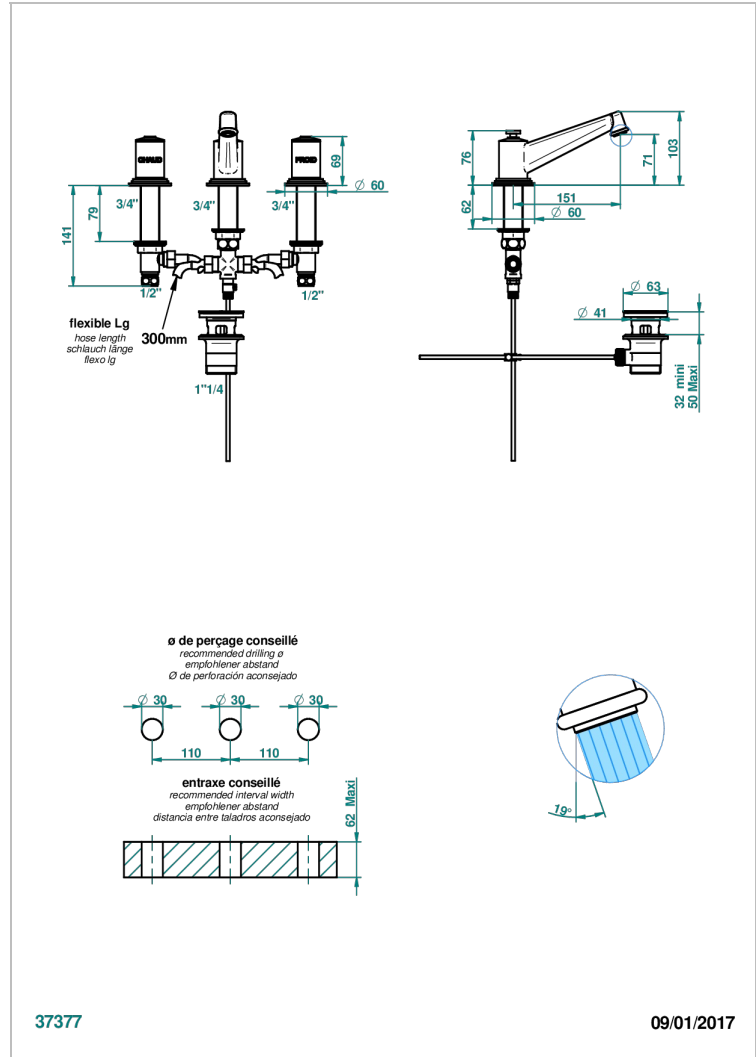

FAUBOURG BLACK PORCELAIN

G2L-152M

3孔台盆龙头, 带下水器, 高喷嘴, 大理石紧固件

特色

- ACS : 18ACCLY393
- NF : NF EN 200 - IA - Chrome
- SVGW-SSIGE : 1901-6813

标准

技术特征

- Recommandé : 3 bars (max. 5 bars) - Advised : 43,5 psi (max. 72 psi)
- 8,3 l/min à 3 bars (2.2 gpm at 43.5 psi)