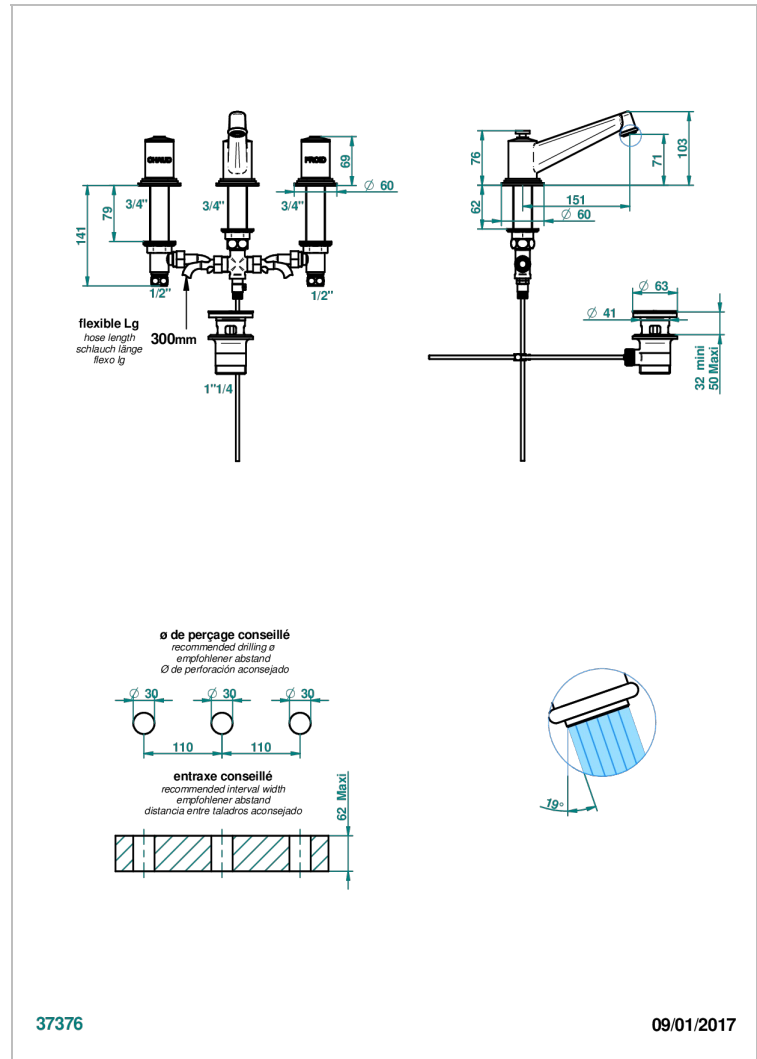

# FAUBOURG WHITE PORCELAIN

G2K-152M

3孔台盆龙头，带下水器，高喷嘴，大理石紧固件

THG<sup>®</sup>  
PARIS

## 技术特征

- Recommandé : 3 bars (max. 5 bars) - Advised : 43,5 psi (max. 72 psi)
- 8,3 l/min à 3 bars (2.2 gpm at 43.5 psi)