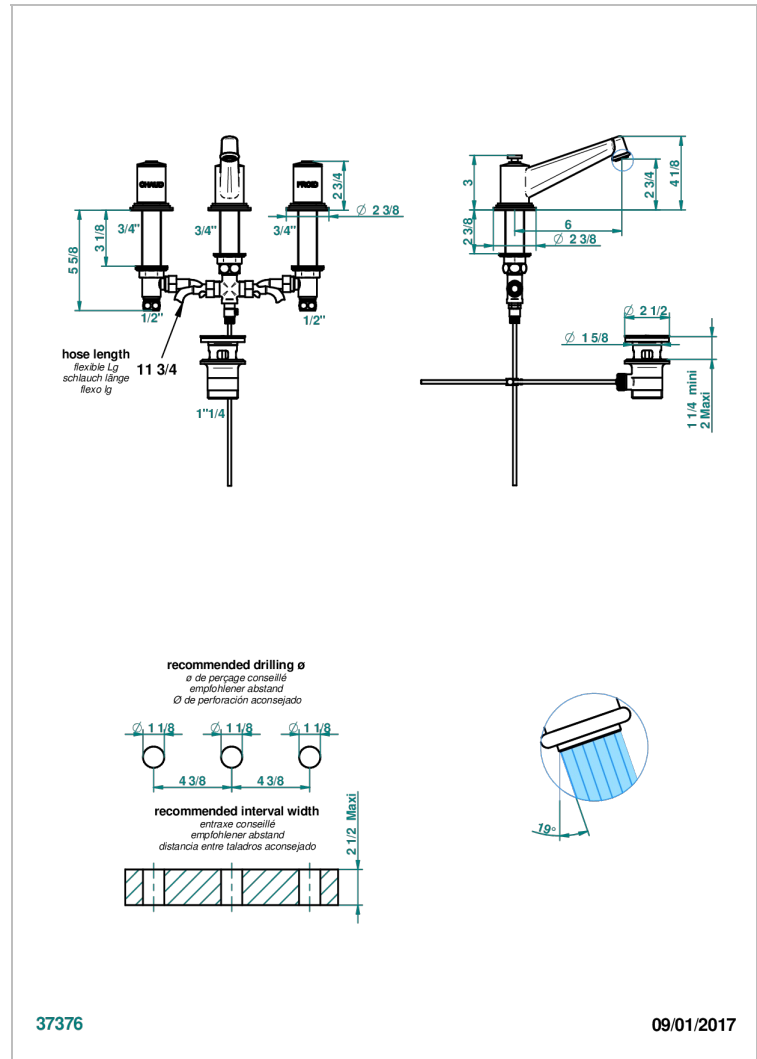

# FAUBOURG WHITE PORCELAIN

G2K-152M

3孔台盆龙头, 带下水器, 高喷嘴, 大理石紧固件

THG<sup>®</sup>  
PARIS

## 技术特征

- Recommandé : 3 bars (max. 5 bars) - Advised : 43,5 psi (max. 72 psi)
- 8,3 l/min à 3 bars (2.2 gpm at 43.5 psi)