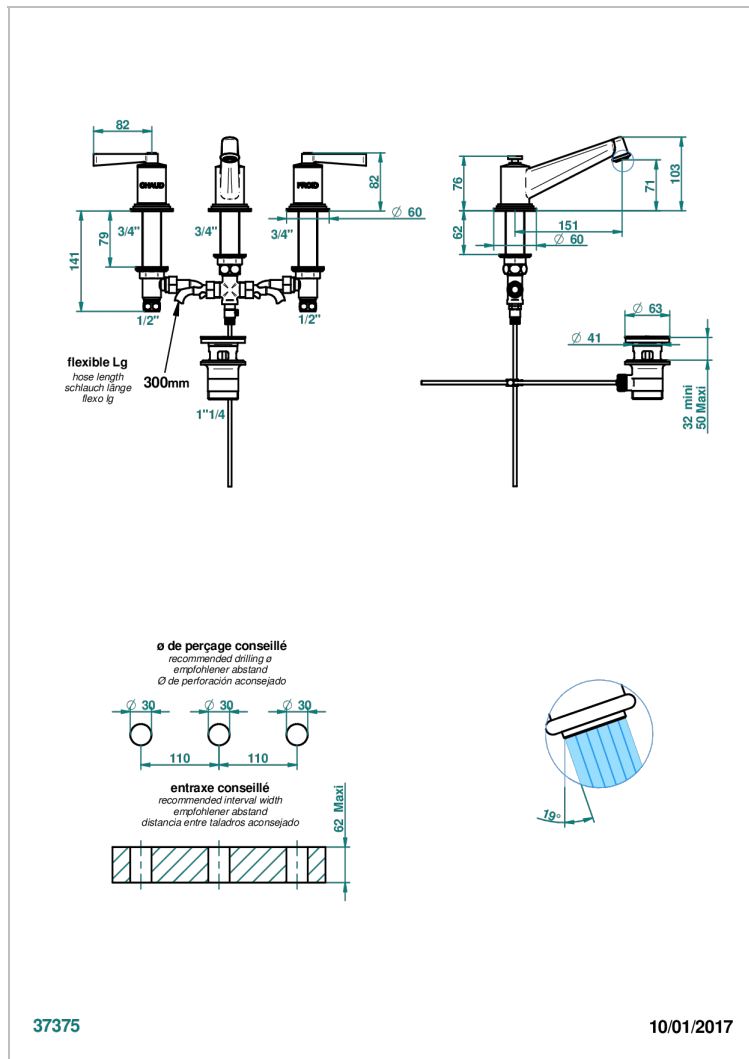

FAUBOURG PORCELANA NEGRA CON MANETAS

G2M-152M

Batería americana de lavabo 1/2" (caño alto) - llaves con cuerpo largo con vaciador

CARACTERÍSTICAS

- ACS : 18ACCLY393
- NF : NF EN 200 - IA - Chrome
- SVGW-SSIGE : 1901-6813

ESPECIFICACIONES TÉCNICAS

- Recommandé : 3 bars (max. 5 bars) - Advised : 43,5 psi (max. 72 psi)
- 8,3 l/min à 3 bars (2.2 gpm at 43.5 psi)

ESTÁNDAR

ACABADOS DISPONIBLES

Cerámica negra mate - D30
Cromo - A02
Cromo / dorado - G02
Cromo mate - C02
Dorado - F01
Dorado mate - F07