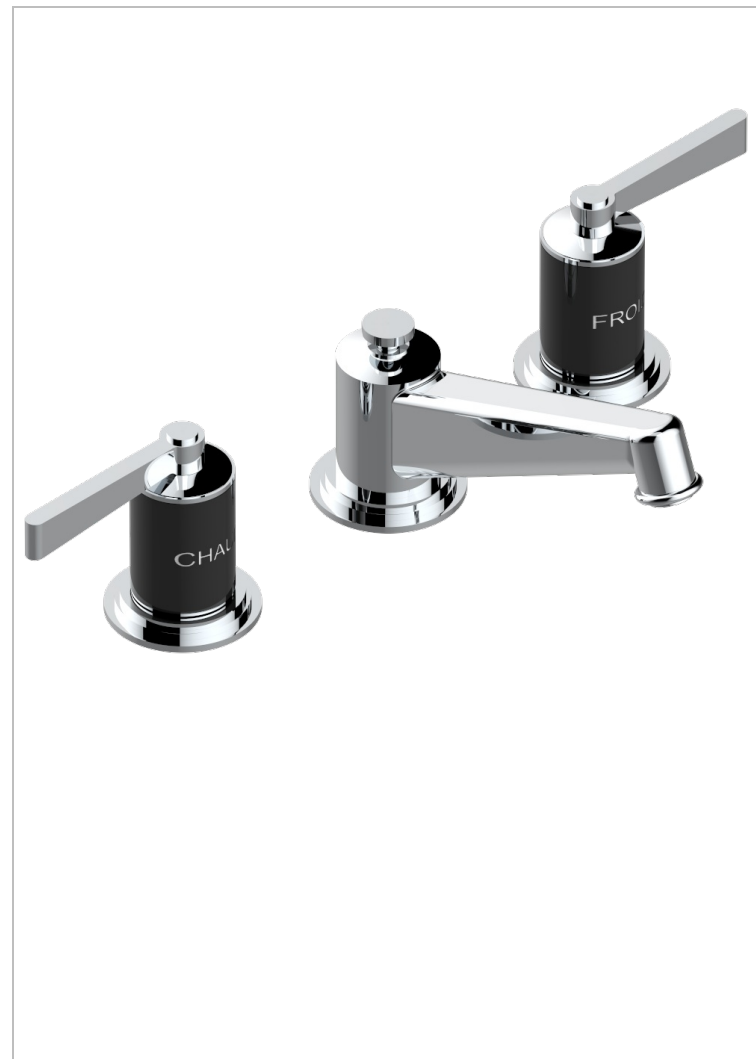

FAUBOURG PORCELANA NEGRA CON MANETAS

G2M-152M

Batería americana de lavabo 1/2" (caño alto) - llaves con cuerpo largo con vaciador

CARACTERÍSTICAS

- ACS : 18ACCLY393
- NF : NF EN 200 - IA - Chrome
- SVGW-SSIGE : 1901-6813

ESPECIFICACIONES TÉCNICAS

- Recommandé : 3 bars (max. 5 bars) - Advised : 43,5 psi (max. 72 psi)
- 8,3 l/min à 3 bars (2.2 gpm at 43.5 psi)

ESTÁNDAR

ACABADOS DISPONIBLES

Cerámica negra mate - D30
Cromo - A02
Cromo / dorado - G02
Cromo mate - C02
Dorado - F01
Dorado mate - F07

Dorado pálido - F30
Dorado pálido mate (sin barniz) - F31
Natural smoked Brass - A13
Niquel - B01
Niquel mate - C01
Niquel viejo - H28

Pvd blush - H62
Pvd blush mate - H60
Pvd color latón - H49
Pvd color latón mate - H50
Pvd color níquel - H55
Pvd color níquel mate - H56