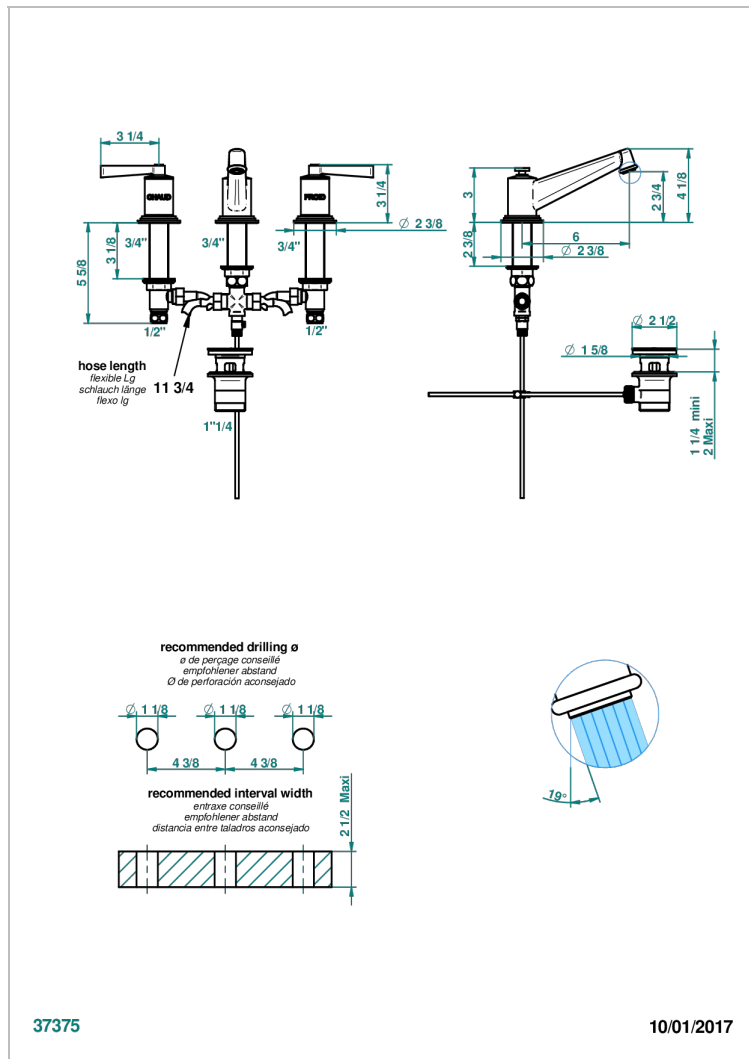

FAUBOURG PORCELANA NEGRA CON MANETAS

G2M-152M

Batería americana de lavabo 1/2" (caño alto) - llaves con cuerpo largo con vaciador

CARACTERÍSTICAS

- ACS : 18ACCLY393
- NF : NF EN 200 - IA - Chrome
- SVGW-SSIGE : 1901-6813

ESPECIFICACIONES TÉCNICAS

- Recommandé : 3 bars (max. 5 bars) - Advised : 43,5 psi (max. 72 psi)
- 8,3 l/min à 3 bars (2.2 gpm at 43.5 psi)

ESTÁNDAR

ACABADOS DISPONIBLES

Cerámica negra mate - D30
Cromo - A02
Cromo / dorado - G02
Cromo mate - CO2
Dorado - F01
Dorado mate - F07