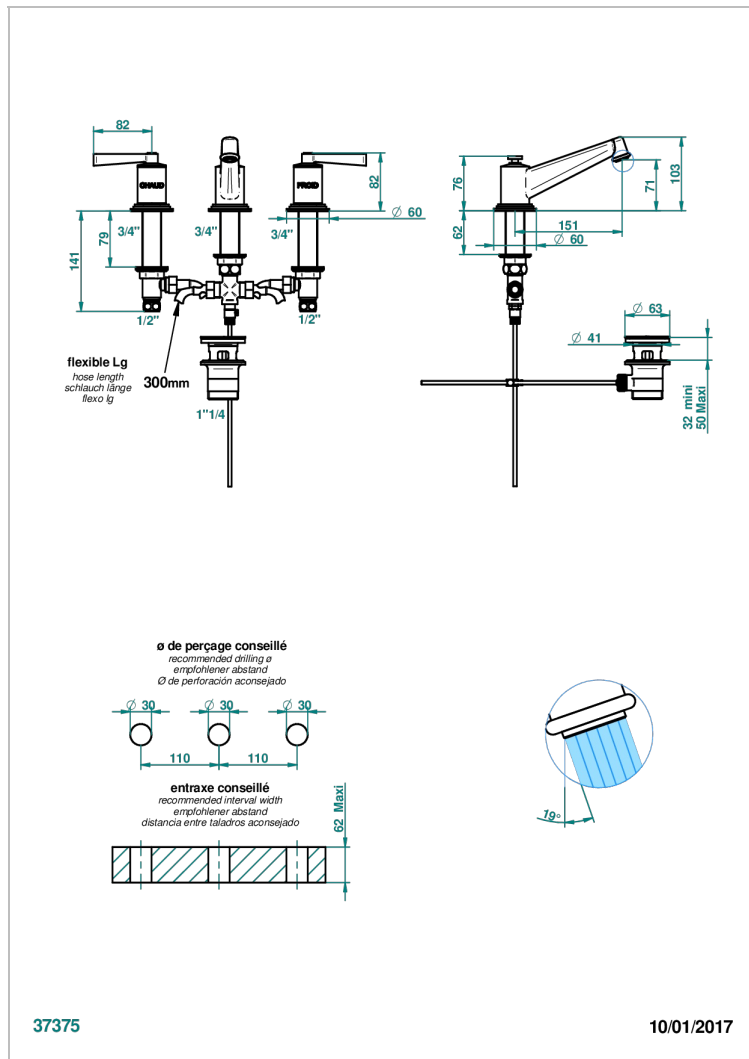

FAUBOURG PORCELANA NEGRA CON MANETAS

G2M-152M

Batería americana de lavabo 1/2" (caño alto) - llaves con cuerpo largo con vaciador

CARACTERÍSTICAS

- ACS : 18ACCLY393
- NF : NF EN 200 - IA - Chrome
- SVGW-SSIGE : 1901-6813

ESTÁNDAR

ESPECIFICACIONES TÉCNICAS

- Recommandé : 3 bars (max. 5 bars) - Advised : 43,5 psi (max. 72 psi)
- 8,3 l/min à 3 bars (2.2 gpm at 43.5 psi)

ACABADOS DISPONIBLES

Cerámica negra mate - D30
Cromo - A02
Cromo / dorado - G02
Cromo mate - C02
Dorado - F01
Dorado mate - F07