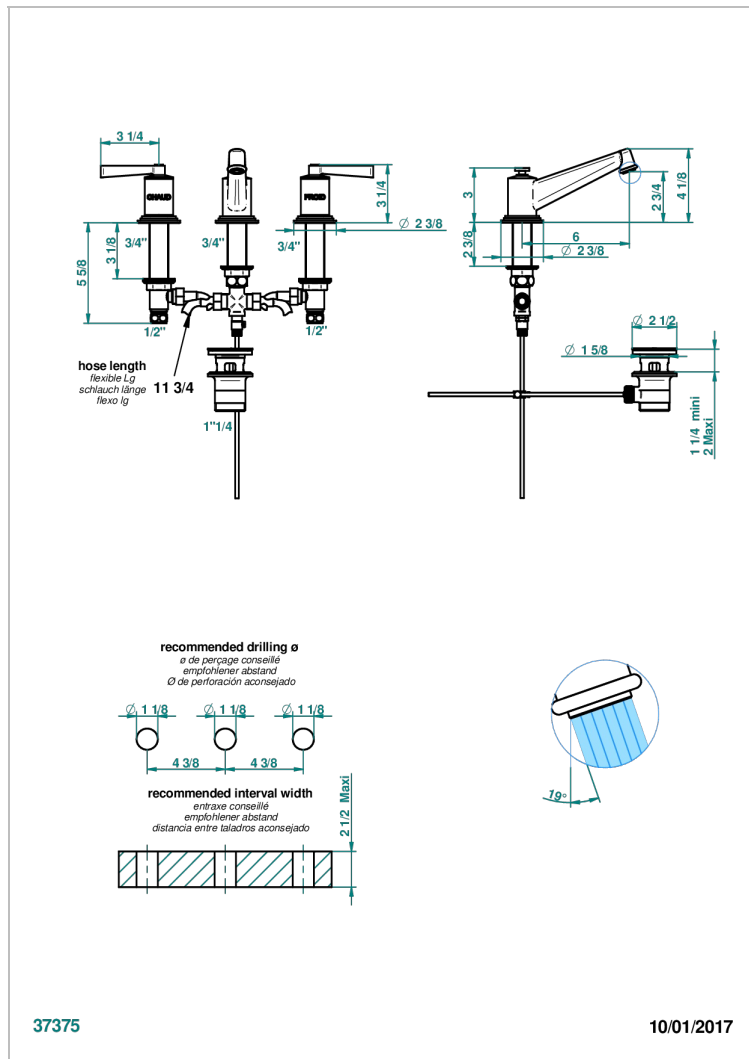

# FAUBOURG PORCELANA NEGRA CON MANETAS

G2M-152M

Batería americana de lavabo 1/2" (caño alto) - llaves con cuerpo largo con vaciador

## CARACTERÍSTICAS

- ACS : 18ACCLY393
- NF : NF EN 200 - IA - Chrome
- SVGW-SSIGE : 1901-6813

## ESPECIFICACIONES TÉCNICAS

- Recommandé : 3 bars (max. 5 bars) - Advised : 43,5 psi (max. 72 psi)
- 8,3 l/min à 3 bars (2.2 gpm at 43.5 psi)