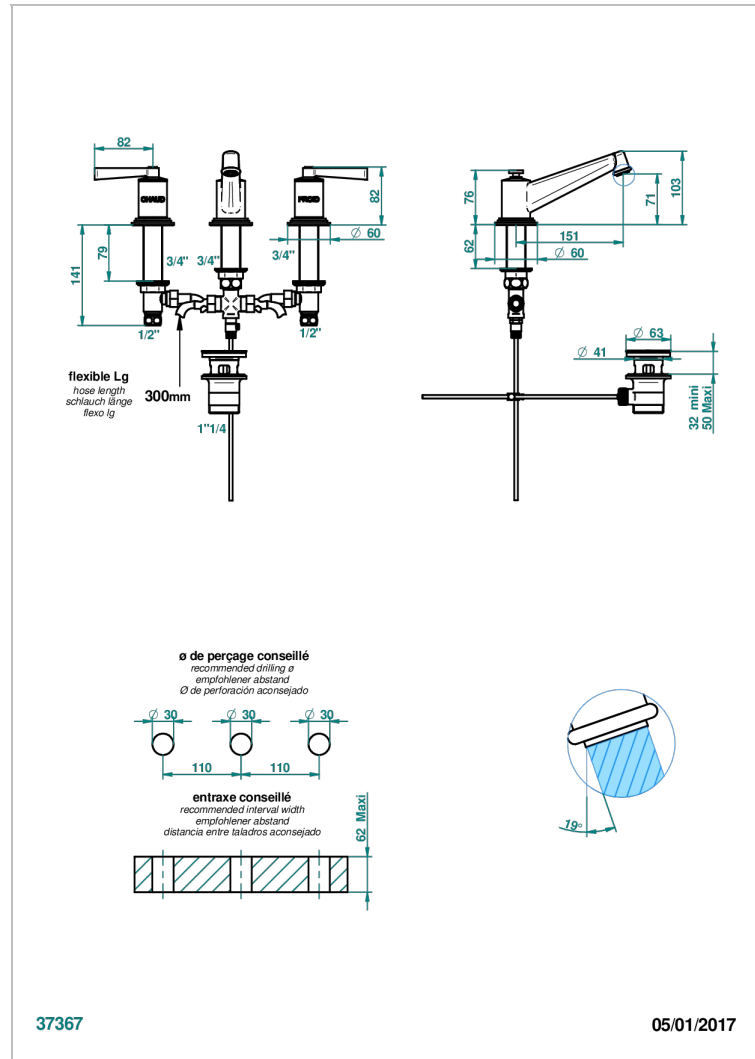

# FAUBOURG PORCELANA BLANCA CON MANETAS

G2J-152M

Batería americana de lavabo 1/2" (caño alto) - llaves con cuerpo largo con vaciador

## CARACTERÍSTICAS

- ACS : 18ACCLY393
- NF : NF EN 200 - IA - Chrome
- SVGW-SSIGE : 1901-6813