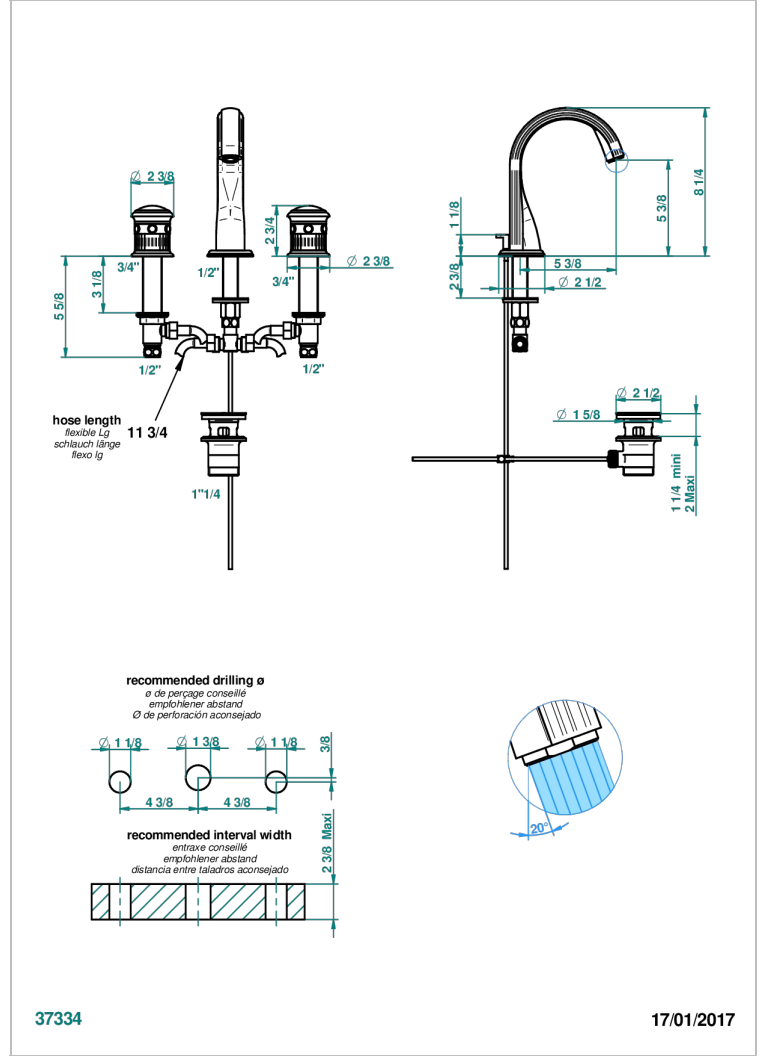

## 特色

- ACS : 18ACCLY393
- NF : NF EN 200 - IA - Chrome
- SVGW-SSIGE : 1901-6813

## 技术特征

- Recommandé : 3 bars (max. 5 bars) - Advised : 43,5 psi (max. 72 psi)
- 15 l/min à 3 bars (4 gpm at 43.5 psi)