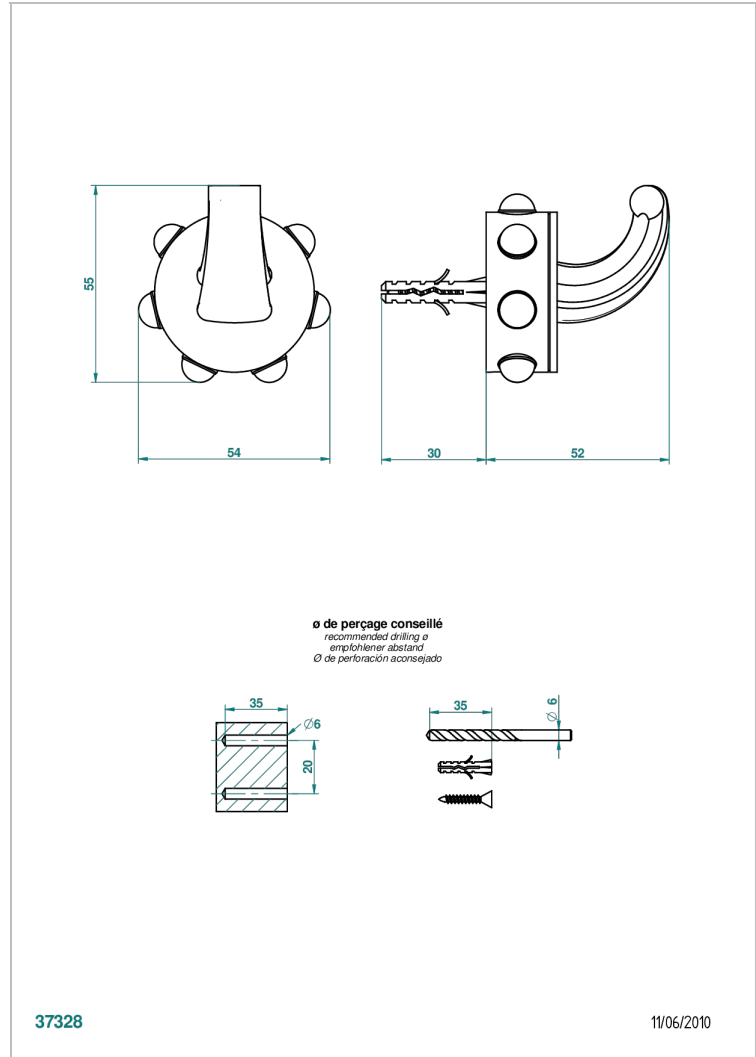

MOSSI CRISTAL NEGRO

A2N-508

Percha pequeña

THG[®]
PARIS

CARACTERÍSTICAS

- Mossi cristal negro
- Percha pequeña

ACABADOS DISPONIBLES

Bronce claro - D01
Cerámica negra mate - D30
Cobre viejo mate - H07
Cromo - A02
Cromo / dorado - G02
Cromo mate - C02