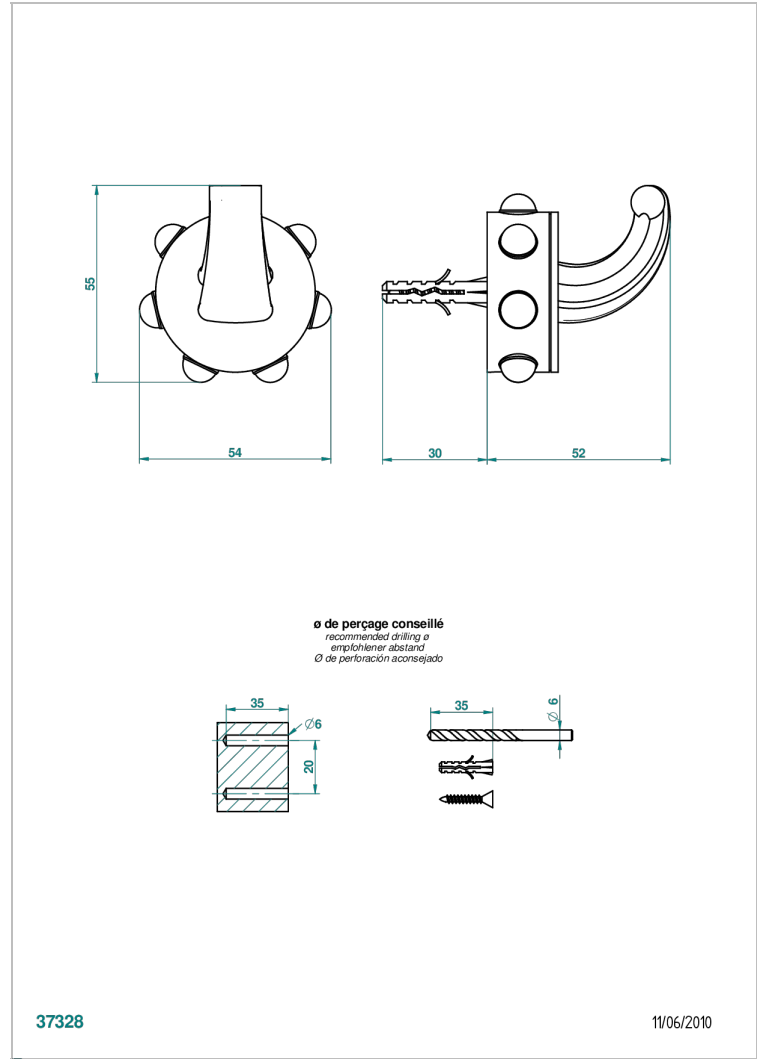

MOSSI CRISTAL NEGRO

A2N-508

Percha pequeña

THG[®]
PARIS

CARACTERÍSTICAS

- Mossi cristal negro
- Percha pequeña

ACABADOS DISPONIBLES

Bronce claro - D01
Cerámica negra mate - D30
Cobre viejo mate - H07
Cromo - A02
Cromo / dorado - G02
Cromo mate - C02