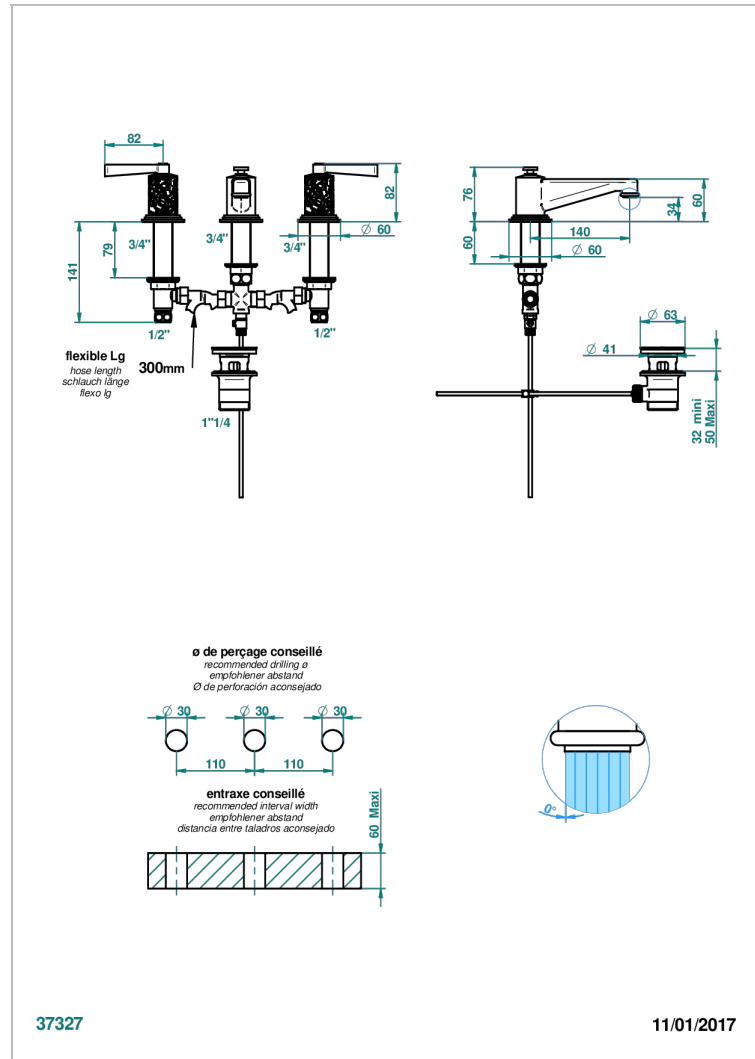

FROUFROU CON MANETAS

G2P-151M

Batería americana de lavabo 1/2"- llaves con cuerpo largo con vaciador

THG[®]
PARIS

CARACTERÍSTICAS

- ACS : 18ACCLY393
- NF : NF EN 200 - IA - Chrome
- SVGW-SSIGE : 1901-6813

ESTÁNDAR

ESPECIFICACIONES TÉCNICAS

- Recommandé : 3 bars (max. 5 bars) - Advised : 43,5 psi (max. 72 psi)
- 8,3 l/min à 3 bars (2.2 gpm at 43.5 psi)

ACABADOS DISPONIBLES

Cerámica negra mate - D30
Cromo - A02
Cromo / dorado - G02
Cromo mate - C02
Dorado - F01
Dorado mate - F07