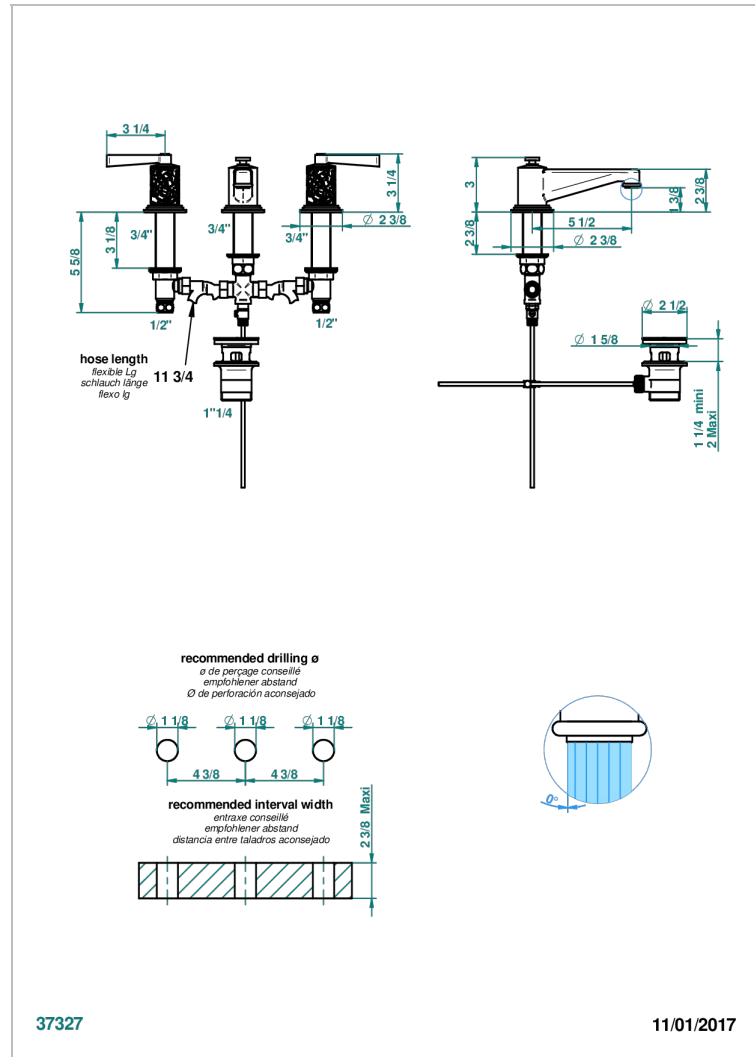

FROUFROU CON MANETAS

G2P-151M

Batería americana de lavabo 1/2"- llaves con cuerpo largo con vaciador

THG[®]
PARIS

CARACTERÍSTICAS

- ACS : 18ACCLY393
- NF : NF EN 200 - IA - Chrome
- SVGW-SSIGE : 1901-6813

ESTÁNDAR

ESPECIFICACIONES TÉCNICAS

- Recommandé : 3 bars (max. 5 bars) - Advised : 43,5 psi (max. 72 psi)
- 8,3 l/min à 3 bars (2.2 gpm at 43.5 psi)

ACABADOS DISPONIBLES

Cerámica negra mate - D30
Cromo - A02
Cromo / dorado - G02
Cromo mate - CO2
Dorado - F01
Dorado mate - F07