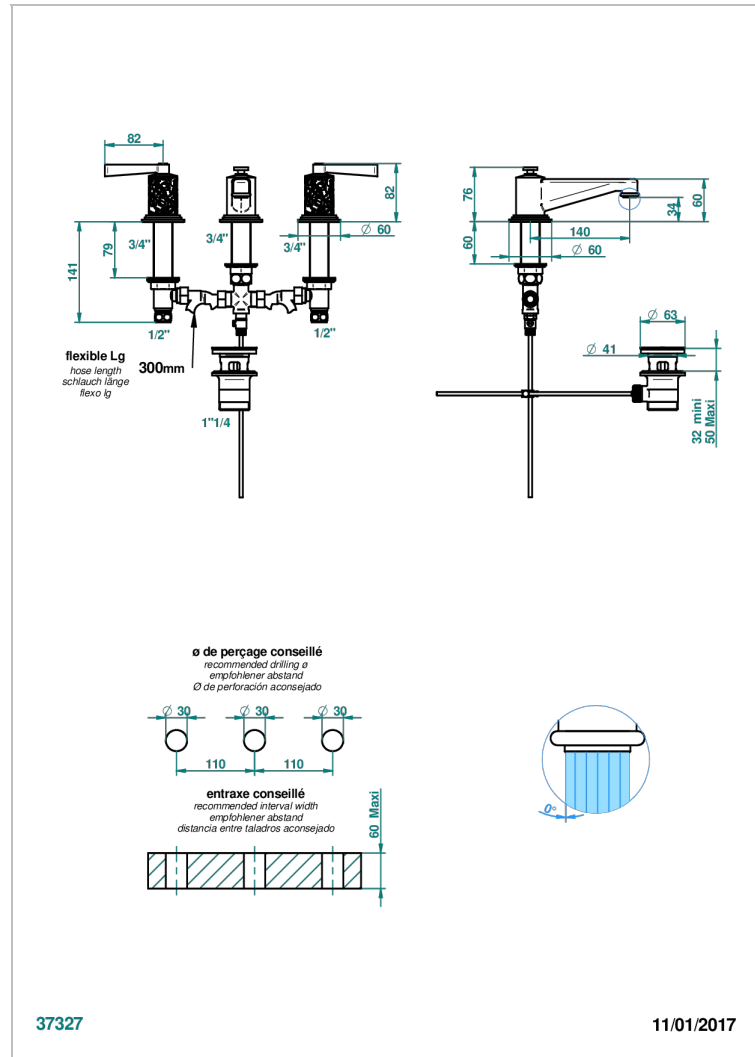

# FROUFROU A MANETTES

G2P-151M

Mélangeur de lavabo 3 trous avec vidage, pour serrage marbre

THG<sup>®</sup>  
PARIS

## CARACTÉRISTIQUES

- Laiton sans plomb
- Têtes à disques céramique 1/2" 1/4 tour
- Aérateur-mousseur
- Fourni avec vidage à tirette 1 1/4"
- Adapté pour les plans vasques grande épaisseur
- ACS : 18ACCLY393
- NF : NF EN 200 - IA - Chrome
- SVGW-SSIGE : 1901-6813

Vieux nickel - H28