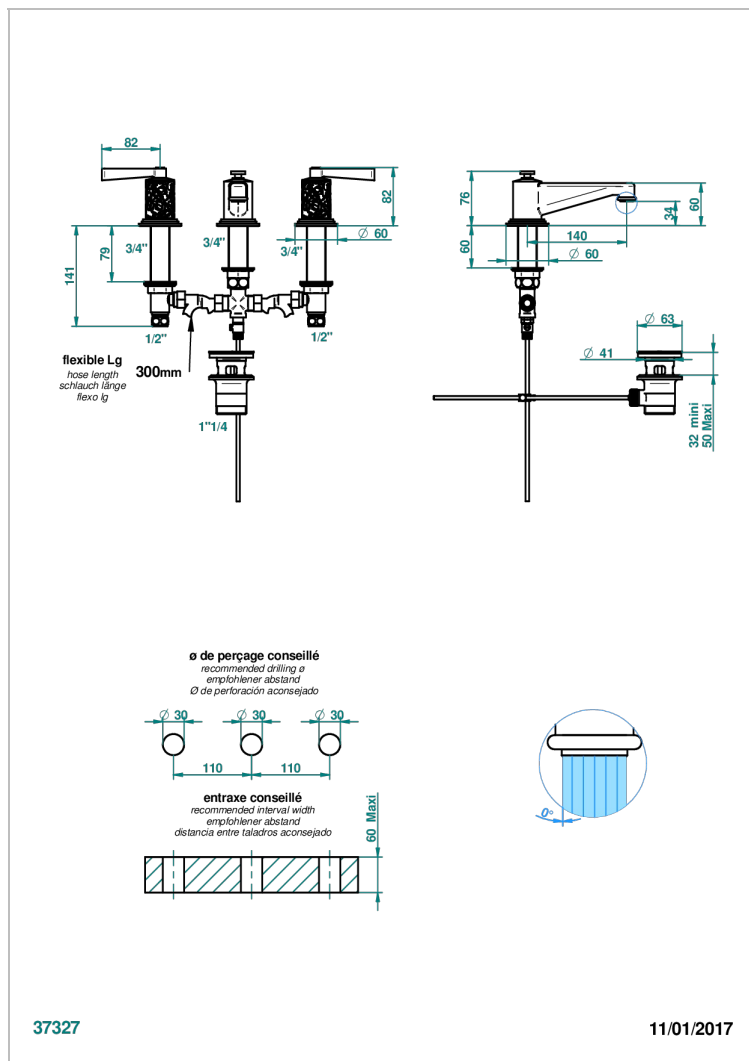

# FROUFROU CON MANETAS

G2P-151M

Batería americana de lavabo 1/2"- llaves con cuerpo largo con vaciador

THG<sup>®</sup>  
PARIS

## CARACTERÍSTICAS

- ACS : 18ACCLY393
- NF : NF EN 200 - IA - Chrome
- SVGW-SSIGE : 1901-6813

## ESPECIFICACIONES TÉCNICAS

- Recommandé : 3 bars (max. 5 bars) - Advised : 43,5 psi (max. 72 psi)
- 8,3 l/min à 3 bars (2.2 gpm at 43.5 psi)