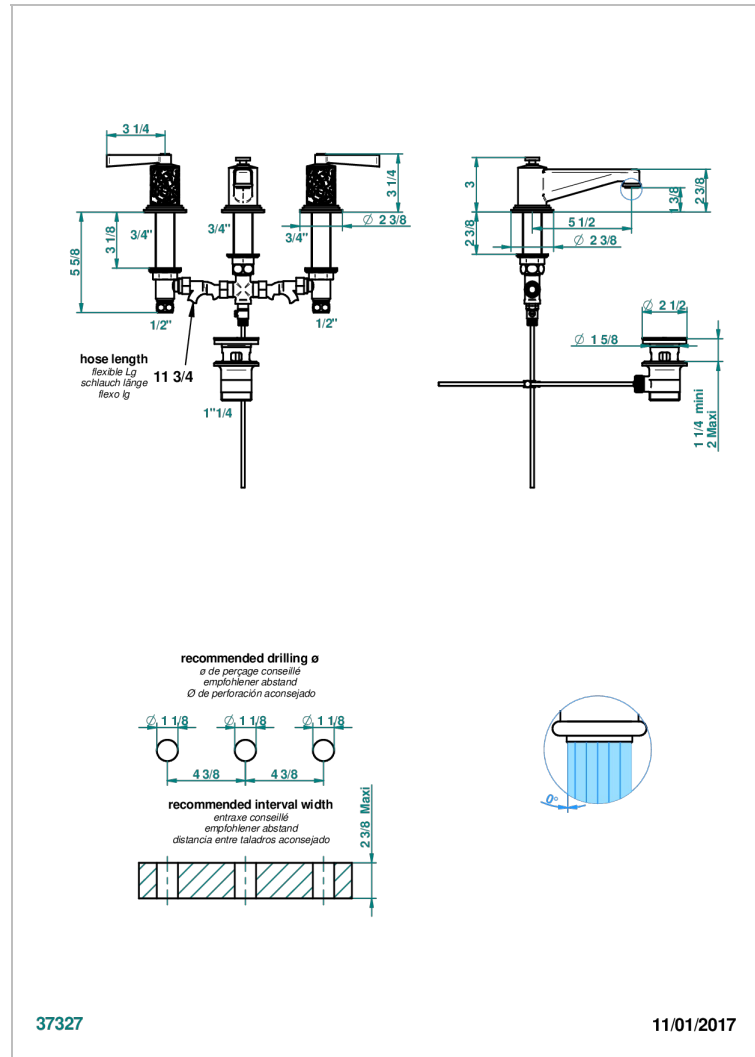

FROUFROU CON MANETAS

G2P-151M

Batería americana de lavabo 1/2"- llaves con cuerpo largo con vaciador

THG[®]
PARIS

CARACTERÍSTICAS

- ACS : 18ACCLY393
- NF : NF EN 200 - IA - Chrome
- SVGW-SSIGE : 1901-6813

ESPECIFICACIONES TÉCNICAS

- Recommandé : 3 bars (max. 5 bars) - Advised : 43,5 psi (max. 72 psi)
- 8,3 l/min à 3 bars (2.2 gpm at 43.5 psi)

ESTÁNDAR

ACABADOS DISPONIBLES

Cerámica negra mate - D30
Cromo - A02
Cromo / dorado - G02
Cromo mate - CO2
Dorado - F01
Dorado mate - F07