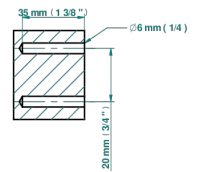

MASQUE DE FEMME SMOOTH METAL

A2U-508

Single robe hook

THG®
PARIS

37326

02/12/2022

CHARACTERISTIC

- Masque de Femme Smooth metal
- Single robe hook

AVAILABLE FINITIONS

Antique nickel - H28
Black ceram - D30
Blush PVD - H62
Brass color PVD - H49
Brown bronze color PVD - F33
Gold color PVD - H52

Graphite PVD - H64
Matt Umber PVD - H67
Matt blush PVD - H60
Matt brass color PVD - H50
Matt brown bronze color PVD - F34
Matt chrome - C02

Matt gold - F07
Matt gold color PVD - H53
Matt graphite PVD - H65
Matt nickel (color finish) - C01
Matt nickel color PVD - H56
Nickel color PVD - H55

Polished chrome (color finish) - A02
Polished chrome / Polished gold
(color finish) - G02
Polished gold (color finish) - F01
Polished nickel - B01
Soft gold - F30
Soft matt gold - F31

Umber PVD - H66