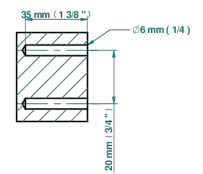

MASQUE DE FEMME METAL LISSE

A2U-508

Porte-peignoir avec crochet virgule

THG®
PARIS

37326

02/12/2022

CARACTÉRISTIQUES

- Accessoire en laiton

FINITIONS DISPONIBLES

Chromé - A02
Chromé / doré - G02
Chromé mat - C02
Doré brillant - F01
Doré mat - F07
Nickel brillant - B01

Nickel mat - C01
Noir mat céramique - D30
Or pâle - F30
Or pâle mat - F31
Pvd blush - H62
Pvd blush mat - H60

Pvd couleur bronze brown - F33
Pvd couleur bronze brown - mat - F34
Pvd couleur doré - H52
Pvd couleur doré mat - H53
Pvd couleur laiton - H49
Pvd couleur laiton mat - H50

Pvd couleur nickel - H55
Pvd couleur nickel mat - H56
Pvd graphite - H64
Pvd graphite mat - H65
Pvd umber - H66
Pvd umber mat - H67

Vieux nickel - H28