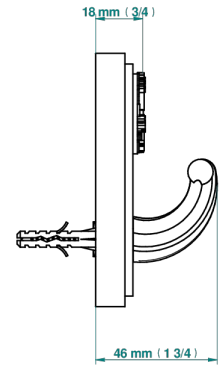

MASQUE DE FEMME METAL LISSE

A2U-508

Porte-peignoir avec crochet virgule

THG®
PARIS

37326

02/12/2022

CARACTÉRISTIQUES

- Accessoire en laiton

FINITIONS DISPONIBLES

Chromé - A02
Chromé / doré - G02
Chromé mat - C02
Doré brillant - F01
Doré mat - F07
Nickel brillant - B01

Nickel mat - C01
Noir mat céramique - D30
Or pâle - F30
Or pâle mat - F31
Pvd blush - H62
Pvd blush mat - H60

Pvd couleur bronze brown - F33
Pvd couleur bronze brown - mat - F34
Pvd couleur doré - H52
Pvd couleur doré mat - H53
Pvd couleur laiton - H49
Pvd couleur laiton mat - H50

Pvd couleur nickel - H55
Pvd couleur nickel mat - H56
Pvd graphite - H64
Pvd graphite mat - H65
Pvd umber - H66
Pvd umber mat - H67

Vieux nickel - H28