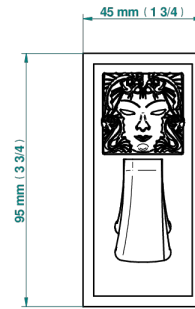

MASQUE DE FEMME METAL LISSE

A2U-508

Porte-peignoir avec crochet virgule

THG®
PARIS

37326

02/12/2022

CARACTÉRISTIQUES

- Accessoire en laiton

FINITIONS DISPONIBLES

Chromé - A02
Chromé / doré - G02
Chromé mat - C02
Doré brillant - F01
Doré mat - F07
Nickel brillant - B01

Nickel mat - C01
Noir mat céramique - D30
Or pâle - F30
Or pâle mat - F31
Pvd blush - H62
Pvd blush mat - H60

Pvd couleur bronze brown - F33
Pvd couleur bronze brown - mat - F34
Pvd couleur doré - H52
Pvd couleur doré mat - H53
Pvd couleur laiton - H49
Pvd couleur laiton mat - H50

Pvd couleur nickel - H55
Pvd couleur nickel mat - H56
Pvd graphite - H64
Pvd graphite mat - H65
Pvd umber - H66
Pvd umber mat - H67

Vieux nickel - H28