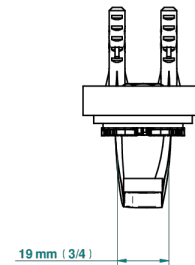

MASQUE DE FEMME METAL LISSE

A2U-508

Porte-peignoir avec crochet virgule

THG®
PARIS

37326

02/12/2022

CARACTÉRISTIQUES

- Accessoire en laiton

FINITIONS DISPONIBLES

Chromé - A02
Chromé / doré - G02
Chromé mat - C02
Doré brillant - F01
Doré mat - F07
Nickel brillant - B01

Nickel mat - C01
Noir mat céramique - D30
Or pâle - F30
Or pâle mat - F31
Pvd blush - H62
Pvd blush mat - H60

Pvd couleur bronze brown - F33
Pvd couleur bronze brown - mat - F34
Pvd couleur doré - H52
Pvd couleur doré mat - H53
Pvd couleur laiton - H49
Pvd couleur laiton mat - H50

Pvd couleur nickel - H55
Pvd couleur nickel mat - H56
Pvd graphite - H64
Pvd graphite mat - H65
Pvd umber - H66
Pvd umber mat - H67

Vieux nickel - H28