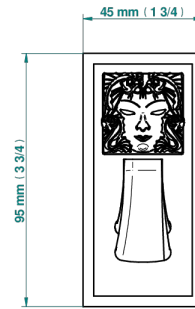

MASQUE DE FEMME SMOOTH METAL

A2U-508

Single robe hook

THG®
PARIS

37326

02/12/2022

CHARACTERISTIC

- Masque de Femme Smooth metal
- Single robe hook

AVAILABLE FINITIONS

Antique nickel - H28
Black ceram - D30
Blush PVD - H62
Brass color PVD - H49
Brown bronze color PVD - F33
Gold color PVD - H52

Graphite PVD - H64
Matt Umber PVD - H67
Matt blush PVD - H60
Matt brass color PVD - H50
Matt brown bronze color PVD - F34
Matt chrome - C02

Matt gold - F07
Matt gold color PVD - H53
Matt graphite PVD - H65
Matt nickel (color finish) - C01
Matt nickel color PVD - H56
Nickel color PVD - H55

Polished chrome (color finish) - A02
Polished chrome / Polished gold
(color finish) - G02
Polished gold (color finish) - F01
Polished nickel - B01
Soft gold - F30
Soft matt gold - F31

Umber PVD - H66