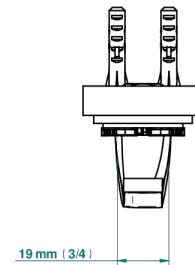

MASQUE DE FEMME SMOOTH METAL

A2U-508

Single robe hook

THG®
PARIS

37326

02/12/2022

CHARACTERISTIC

- Masque de Femme Smooth metal
- Single robe hook

AVAILABLE FINITIONS

Antique nickel - H28
Black ceram - D30
Blush PVD - H62
Brass color PVD - H49
Brown bronze color PVD - F33
Gold color PVD - H52

Graphite PVD - H64
Matt Umber PVD - H67
Matt blush PVD - H60
Matt brass color PVD - H50
Matt brown bronze color PVD - F34
Matt chrome - C02

Matt gold - F07
Matt gold color PVD - H53
Matt graphite PVD - H65
Matt nickel (color finish) - C01
Matt nickel color PVD - H56
Nickel color PVD - H55

Polished chrome (color finish) - A02
Polished chrome / Polished gold
(color finish) - G02
Polished gold (color finish) - F01
Polished nickel - B01
Soft gold - F30
Soft matt gold - F31

Umber PVD - H66