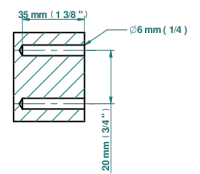

MASQUE DE FEMME SMOOTH METAL

A2U-508

Single robe hook

THG®
PARIS

37326

02/12/2022

CHARACTERISTIC

- Masque de Femme Smooth metal
- Single robe hook

AVAILABLE FINITIONS

Antique nickel - H28
Black ceram - D30
Blush PVD - H62
Brass color PVD - H49
Brown bronze color PVD - F33
Gold color PVD - H52

Graphite PVD - H64
Matt Umber PVD - H67
Matt blush PVD - H60
Matt brass color PVD - H50
Matt brown bronze color PVD - F34
Matt chrome - C02

Matt gold - F07
Matt gold color PVD - H53
Matt graphite PVD - H65
Matt nickel (color finish) - C01
Matt nickel color PVD - H56
Nickel color PVD - H55

Polished chrome (color finish) - A02
Polished chrome / Polished gold
(color finish) - G02
Polished gold (color finish) - F01
Polished nickel - B01
Soft gold - F30
Soft matt gold - F31

Umber PVD - H66