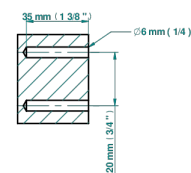

MASQUE DE FEMME, METALL GLATT

A2U-508

Bademantelhaken

37326

02/12/2022

EIGENSCHAFTEN

- Masque de Femme, Metall glatt
- Bademantelhaken

VERFÜGBARE OBERFLÄCHEN

Altnickel - H28
Blassgold - F30
Blassgold matt unlackiert - F31
Chrom - A02
Chrom / gold - G02
Chrom matt - C02

Gold - F01
Gold matt - F07
Mattschwarz keramik - D30
Nickel matt - C01
Pvd blush - H62
Pvd blush matt - H60

Pvd bronze braun - F33
Pvd bronze braun matt - F34
Pvd gold - H52
Pvd gold matt - H53
Pvd graphite - H64
Pvd graphite matt - H65

Pvd messing - H49
Pvd messing matt - H50
Pvd nickel - H55
Pvd nickel matt - H56
Pvd umber - H66
Pvd umber matt - H67

Silbernickel - B01