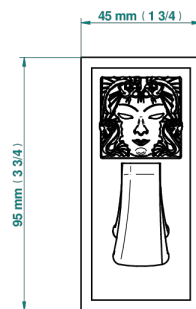

MASQUE DE FEMME, METALL GLATT

A2U-508

Bademantelhaken

37326

02/12/2022

EIGENSCHAFTEN

- Masque de Femme, Metall glatt
- Bademantelhaken

VERFÜGBARE OBERFLÄCHEN

Altnickel - H28
Blassgold - F30
Blassgold matt unlackiert - F31
Chrom - A02
Chrom / gold - G02
Chrom matt - C02

Gold - F01
Gold matt - F07
Mattschwarz keramik - D30
Nickel matt - C01
Pvd blush - H62
Pvd blush matt - H60

Pvd bronze braun - F33
Pvd bronze braun matt - F34
Pvd gold - H52
Pvd gold matt - H53
Pvd graphite - H64
Pvd graphite matt - H65

Pvd messing - H49
Pvd messing matt - H50
Pvd nickel - H55
Pvd nickel matt - H56
Pvd umber - H66
Pvd umber matt - H67

Silbernickel - B01