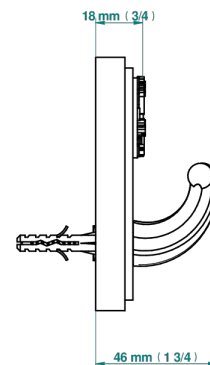

MASQUE DE FEMME, METALL GLATT

A2U-508

Bademantelhaken

37326

02/12/2022

EIGENSCHAFTEN

- Masque de Femme, Metall glatt
- Bademantelhaken

VERFÜGBARE OBERFLÄCHEN

Altnickel - H28
Blassgold - F30
Blassgold matt unlackiert - F31
Chrom - A02
Chrom / gold - G02
Chrom matt - C02

Gold - F01
Gold matt - F07
Mattschwarz keramik - D30
Nickel matt - C01
Pvd blush - H62
Pvd blush matt - H60

Pvd bronze braun - F33
Pvd bronze braun matt - F34
Pvd gold - H52
Pvd gold matt - H53
Pvd graphite - H64
Pvd graphite matt - H65

Pvd messing - H49
Pvd messing matt - H50
Pvd nickel - H55
Pvd nickel matt - H56
Pvd umber - H66
Pvd umber matt - H67

Silbernickel - B01