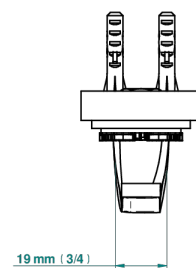

MASQUE DE FEMME, METALL GLATT

A2U-508

Bademantelhaken

37326

02/12/2022

EIGENSCHAFTEN

- Masque de Femme, Metall glatt
- Bademantelhaken

VERFÜGBARE OBERFLÄCHEN

Altnickel - H28
Blassgold - F30
Blassgold matt unlackiert - F31
Chrom - A02
Chrom / gold - G02
Chrom matt - C02

Gold - F01
Gold matt - F07
Mattschwarz keramik - D30
Nickel matt - C01
Pvd blush - H62
Pvd blush matt - H60

Pvd bronze braun - F33
Pvd bronze braun matt - F34
Pvd gold - H52
Pvd gold matt - H53
Pvd graphite - H64
Pvd graphite matt - H65

Pvd messing - H49
Pvd messing matt - H50
Pvd nickel - H55
Pvd nickel matt - H56
Pvd umber - H66
Pvd umber matt - H67

Silbernickel - B01