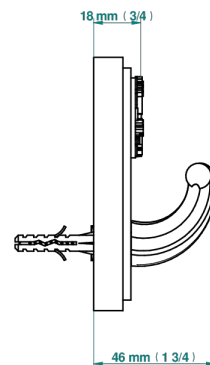

MASQUE DE FEMME SMOOTH METAL

A2U-508

带衣钩的浴衣架

37326

02/12/2022

特色

- Masque de Femme Smooth metal
- 带衣钩的浴衣架

可选饰面

Black ceram - D30
Blush PVD - H62
Graphite PVD - H64
Matt Umber PVD - H67
Matt blush PVD - H60
Matt graphite PVD - H65

PVD哑光棕铜 - F34
PVD哑光金 - H53
PVD哑光铜 - H50
PVD哑光镍 - H56
PVD抛光铜 - H49
PVD棕铜 - F33

PVD金色 - H52
PVD镍 - H55
Umber PVD - H66
哑光浅金 - F31
哑光金 - F07
哑光铬 - C02

哑光镍 - C01
复古镍 - H28
抛光金 (24K金) - F01
抛光铬 - A02
抛光铬/抛光金 - G02
抛光镍 - B01

浅金 - F30