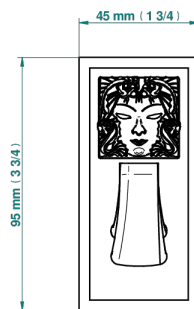

MASQUE DE FEMME SMOOTH METAL

A2U-508

带衣钩的浴衣架

37326

02/12/2022

特色

- Masque de Femme Smooth metal
- 带衣钩的浴衣架

可选饰面

Black ceram - D30
Blush PVD - H62
Graphite PVD - H64
Matt Umber PVD - H67
Matt blush PVD - H60
Matt graphite PVD - H65

PVD哑光棕铜 - F34
PVD哑光金 - H53
PVD哑光铜 - H50
PVD哑光镍 - H56
PVD抛光铜 - H49
PVD棕铜 - F33

PVD金色 - H52
PVD镍 - H55
Umber PVD - H66
哑光浅金 - F31
哑光金 - F07
哑光铬 - C02

哑光镍 - C01
复古镍 - H28
抛光金 (24K金) - F01
抛光铬 - A02
抛光铬/抛光金 - G02
抛光镍 - B01

浅金 - F30