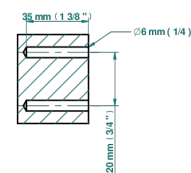

MASQUE DE FEMME SMOOTH METAL

A2U-508

带衣钩的浴衣架

37326

02/12/2022

特色

- Masque de Femme Smooth metal
- 带衣钩的浴衣架

可选饰面

Black ceram - D30
Blush PVD - H62
Graphite PVD - H64
Matt Umber PVD - H67
Matt blush PVD - H60
Matt graphite PVD - H65

PVD哑光棕铜 - F34
PVD哑光金 - H53
PVD哑光铜 - H50
PVD哑光镍 - H56
PVD抛光铜 - H49
PVD棕铜 - F33

PVD金色 - H52
PVD镍 - H55
Umber PVD - H66
哑光浅金 - F31
哑光金 - F07
哑光铬 - C02

哑光镍 - C01
复古镍 - H28
抛光金 (24K金) - F01
抛光铬 - A02
抛光铬/抛光金 - G02
抛光镍 - B01

浅金 - F30