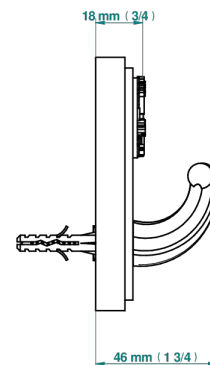

MASQUE DE FEMME, METAL GRABADO

A2T-508

Percha pequeña

37326

02/12/2022

CARACTERÍSTICAS

- Masque de Femme, metal grabado
- Percha pequeña

ACABADOS DISPONIBLES

Cerámica negra mate - D30
Cromo - A02
Cromo / dorado - G02
Cromo mate - C02
Dorado - F01
Dorado mate - F07

Dorado pálido - F30
Dorado pálido mate (sin barniz) - F31
Níquel - B01
Níquel mate - C01
Níquel viejo - H28
Pvd blush - H62

Pvd blush mate - H60
Pvd color latón - H49
Pvd color latón mate - H50
Pvd color níquel - H55
Pvd color níquel mate - H56
Pvd color oro - H52

Pvd color oro mate - H53
Pvd grafito - H64
Pvd grafito mate - H65
Pvd marrón bronce - F33
Pvd marrón bronce mate - F34
Pvd umber - H66

Pvd umber mate - H67