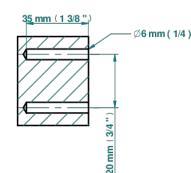

MASQUE DE FEMME, METAL GRABADO

A2T-508

Percha pequeña

37326

02/12/2022

CARACTERÍSTICAS

- Masque de Femme, metal grabado
- Percha pequeña

ACABADOS DISPONIBLES

Cerámica negra mate - D30
Cromo - A02
Cromo / dorado - G02
Cromo mate - C02
Dorado - F01
Dorado mate - F07

Dorado pálido - F30
Dorado pálido mate (sin barniz) - F31
Níquel - B01
Níquel mate - C01
Níquel viejo - H28
Pvd blush - H62

Pvd blush mate - H60
Pvd color latón - H49
Pvd color latón mate - H50
Pvd color níquel - H55
Pvd color níquel mate - H56
Pvd color oro - H52

Pvd color oro mate - H53
Pvd grafito - H64
Pvd grafito mate - H65
Pvd marrón bronce - F33
Pvd marrón bronce mate - F34
Pvd umber - H66

Pvd umber mate - H67