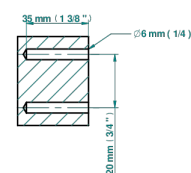

MASQUE DE FEMME METAL GRAVE

A2T-508

Porte-peignoir avec crochet virgule

37326

02/12/2022

CARACTÉRISTIQUES

- Accessoire en laiton

FINITIONS DISPONIBLES

Chromé - A02
Chromé / doré - G02
Chromé mat - C02
Doré brillant - F01
Doré mat - F07
Nickel brillant - B01

Nickel mat - C01
Noir mat céramique - D30
Or pâle - F30
Or pâle mat - F31
Pvd blush - H62
Pvd blush mat - H60

Pvd couleur bronze brown - F33
Pvd couleur bronze brown - mat - F34
Pvd couleur doré - H52
Pvd couleur doré mat - H53
Pvd couleur laiton - H49
Pvd couleur laiton mat - H50

Pvd couleur nickel - H55
Pvd couleur nickel mat - H56
Pvd graphite - H64
Pvd graphite mat - H65
Pvd umber - H66
Pvd umber mat - H67

Vieux nickel - H28