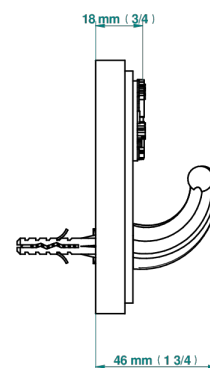

MASQUE DE FEMME METAL GRAVE

A2T-508

Porte-peignoir avec crochet virgule

37326

02/12/2022

CARACTÉRISTIQUES

- Accessoire en laiton

FINITIONS DISPONIBLES

Chromé - A02
Chromé / doré - G02
Chromé mat - C02
Doré brillant - F01
Doré mat - F07
Nickel brillant - B01

Nickel mat - C01
Noir mat céramique - D30
Or pâle - F30
Or pâle mat - F31
Pvd blush - H62
Pvd blush mat - H60

Pvd couleur bronze brown - F33
Pvd couleur bronze brown - mat - F34
Pvd couleur doré - H52
Pvd couleur doré mat - H53
Pvd couleur laiton - H49
Pvd couleur laiton mat - H50

Pvd couleur nickel - H55
Pvd couleur nickel mat - H56
Pvd graphite - H64
Pvd graphite mat - H65
Pvd umber - H66
Pvd umber mat - H67

Vieux nickel - H28