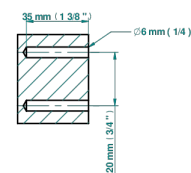

MASQUE DE FEMME ENGRAVED METAL

A2T-508

Single robe hook

37326

02/12/2022

CHARACTERISTIC

- Masque de Femme Engraved Metal
- Single robe hook

AVAILABLE FINITIONS

Antique nickel - H28
Black ceram - D30
Blush PVD - H62
Brass color PVD - H49
Brown bronze color PVD - F33
Gold color PVD - H52

Graphite PVD - H64
Matt Umber PVD - H67
Matt blush PVD - H60
Matt brass color PVD - H50
Matt brown bronze color PVD - F34
Matt chrome - C02

Matt gold - F07
Matt gold color PVD - H53
Matt graphite PVD - H65
Matt nickel (color finish) - C01
Matt nickel color PVD - H56
Nickel color PVD - H55

Polished chrome (color finish) - A02
Polished chrome / Polished gold (color finish) - G02
Polished gold (color finish) - F01
Polished nickel - B01
Soft gold - F30
Soft matt gold - F31
Umber PVD - H66