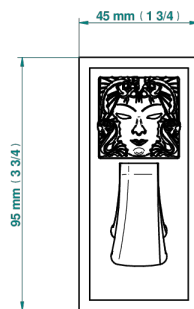

MASQUE DE FEMME ENGRAVED METAL

A2T-508

Single robe hook

37326

02/12/2022

CHARACTERISTIC

- Masque de Femme Engraved Metal
- Single robe hook

AVAILABLE FINITIONS

Antique nickel - H28
Black ceram - D30
Blush PVD - H62
Brass color PVD - H49
Brown bronze color PVD - F33
Gold color PVD - H52

Graphite PVD - H64
Matt Umber PVD - H67
Matt blush PVD - H60
Matt brass color PVD - H50
Matt brown bronze color PVD - F34
Matt chrome - C02

Matt gold - F07
Matt gold color PVD - H53
Matt graphite PVD - H65
Matt nickel (color finish) - C01
Matt nickel color PVD - H56
Nickel color PVD - H55

Polished chrome (color finish) - A02
Polished chrome / Polished gold (color finish) - G02
Polished gold (color finish) - F01
Polished nickel - B01
Soft gold - F30
Soft matt gold - F31
Umber PVD - H66