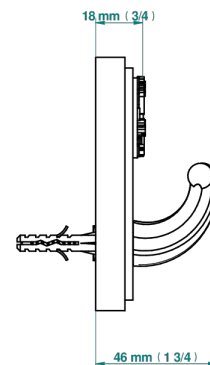

MASQUE DE FEMME ENGRAVED METAL

A2T-508

Single robe hook

37326

02/12/2022

CHARACTERISTIC

- Masque de Femme Engraved Metal
- Single robe hook

AVAILABLE FINITIONS

Antique nickel - H28
Black ceram - D30
Blush PVD - H62
Brass color PVD - H49
Brown bronze color PVD - F33
Gold color PVD - H52

Graphite PVD - H64
Matt Umber PVD - H67
Matt blush PVD - H60
Matt brass color PVD - H50
Matt brown bronze color PVD - F34
Matt chrome - C02

Matt gold - F07
Matt gold color PVD - H53
Matt graphite PVD - H65
Matt nickel (color finish) - C01
Matt nickel color PVD - H56
Nickel color PVD - H55

Polished chrome (color finish) - A02
Polished chrome / Polished gold (color finish) - G02
Polished gold (color finish) - F01
Polished nickel - B01
Soft gold - F30
Soft matt gold - F31
Umber PVD - H66