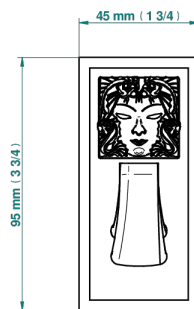

MASQUE DE FEMME METAL GRAVE

A2T-508

THG®
PARIS

Porte-peignoir avec crochet virgule

37326

02/12/2022

CARACTÉRISTIQUES

- Accessoire en laiton

FINITIONS DISPONIBLES

Chromé - A02
Chromé / doré - G02
Chromé mat - C02
Doré brillant - F01
Doré mat - F07
Nickel brillant - B01

Nickel mat - C01
Noir mat céramique - D30
Or pâle - F30
Or pâle mat - F31
Pvd blush - H62
Pvd blush mat - H60

Pvd couleur bronze brown - F33
Pvd couleur bronze brown - mat - F34
Pvd couleur doré - H52
Pvd couleur doré mat - H53
Pvd couleur laiton - H49
Pvd couleur laiton mat - H50

Pvd couleur nickel - H55
Pvd couleur nickel mat - H56
Pvd graphite - H64
Pvd graphite mat - H65
Pvd umber - H66
Pvd umber mat - H67

Vieux nickel - H28