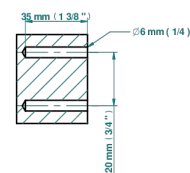

MASQUE DE FEMME METAL GRAVE

A2T-508

THG®
PARIS

Porte-peignoir avec crochet virgule

37326

02/12/2022

CARACTÉRISTIQUES

- Accessoire en laiton

FINITIONS DISPONIBLES

Chromé - A02
Chromé / doré - G02
Chromé mat - C02
Doré brillant - F01
Doré mat - F07
Nickel brillant - B01

Nickel mat - C01
Noir mat céramique - D30
Or pâle - F30
Or pâle mat - F31
Pvd blush - H62
Pvd blush mat - H60

Pvd couleur bronze brown - F33
Pvd couleur bronze brown - mat - F34
Pvd couleur doré - H52
Pvd couleur doré mat - H53
Pvd couleur laiton - H49
Pvd couleur laiton mat - H50

Pvd couleur nickel - H55
Pvd couleur nickel mat - H56
Pvd graphite - H64
Pvd graphite mat - H65
Pvd umber - H66
Pvd umber mat - H67

Vieux nickel - H28