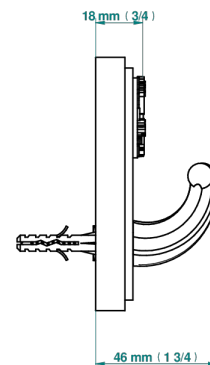

MASQUE DE FEMME METAL GRAVE

A2T-508

THG®
PARIS

Porte-peignoir avec crochet virgule

37326

02/12/2022

CARACTÉRISTIQUES

- Accessoire en laiton

FINITIONS DISPONIBLES

Chromé - A02
Chromé / doré - G02
Chromé mat - C02
Doré brillant - F01
Doré mat - F07
Nickel brillant - B01

Nickel mat - C01
Noir mat céramique - D30
Or pâle - F30
Or pâle mat - F31
Pvd blush - H62
Pvd blush mat - H60

Pvd couleur bronze brown - F33
Pvd couleur bronze brown - mat - F34
Pvd couleur doré - H52
Pvd couleur doré mat - H53
Pvd couleur laiton - H49
Pvd couleur laiton mat - H50

Pvd couleur nickel - H55
Pvd couleur nickel mat - H56
Pvd graphite - H64
Pvd graphite mat - H65
Pvd umber - H66
Pvd umber mat - H67

Vieux nickel - H28