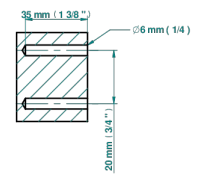

MASQUE DE FEMME, METALL GRAVIERT

A2T-508

Bademantelhaken

37326

02/12/2022

EIGENSCHAFTEN

- Masque de Femme, Metall graviert
- Bademantelhaken

VERFÜGBARE OBERFLÄCHEN

Altnickel - H28
Blassgold - F30
Blassgold matt unlackiert - F31
Chrom - A02
Chrom / gold - G02
Chrom matt - C02

Gold - F01
Gold matt - F07
Mattschwarz keramik - D30
Nickel matt - C01
Pvd blush - H62
Pvd blush matt - H60

Pvd bronze braun - F33
Pvd bronze braun matt - F34
Pvd gold - H52
Pvd gold matt - H53
Pvd graphite - H64
Pvd graphite matt - H65

Pvd messing - H49
Pvd messing matt - H50
Pvd nickel - H55
Pvd nickel matt - H56
Pvd umber - H66
Pvd umber matt - H67

Silbernickel - B01