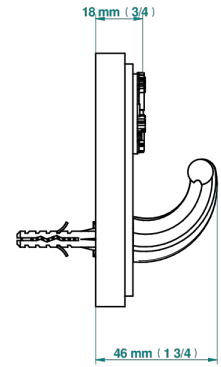

MASQUE DE FEMME, METALL GRAVIERT

A2T-508

Bademantelhaken

37326

02/12/2022

EIGENSCHAFTEN

- Masque de Femme, Metall graviert
- Bademantelhaken

VERFÜGBARE OBERFLÄCHEN

Altnickel - H28
Blassgold - F30
Blassgold matt unlackiert - F31
Chrom - A02
Chrom / gold - G02
Chrom matt - C02

Gold - F01
Gold matt - F07
Mattschwarz keramik - D30
Nickel matt - C01
Pvd blush - H62
Pvd blush matt - H60

Pvd bronze braun - F33
Pvd bronze braun matt - F34
Pvd gold - H52
Pvd gold matt - H53
Pvd graphite - H64
Pvd graphite matt - H65

Pvd messing - H49
Pvd messing matt - H50
Pvd nickel - H55
Pvd nickel matt - H56
Pvd umber - H66
Pvd umber matt - H67

Silbernickel - B01