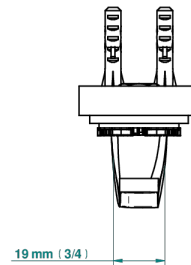

MASQUE DE FEMME, METALL GRAVIERT

A2T-508

Bademantelhaken

37326

02/12/2022

EIGENSCHAFTEN

- Masque de Femme, Metall graviert
- Bademantelhaken

VERFÜGBARE OBERFLÄCHEN

Altnickel - H28
Blassgold - F30
Blassgold matt unlackiert - F31
Chrom - A02
Chrom / gold - G02
Chrom matt - C02

Gold - F01
Gold matt - F07
Mattschwarz keramik - D30
Nickel matt - C01
Pvd blush - H62
Pvd blush matt - H60

Pvd bronze braun - F33
Pvd bronze braun matt - F34
Pvd gold - H52
Pvd gold matt - H53
Pvd graphite - H64
Pvd graphite matt - H65

Pvd messing - H49
Pvd messing matt - H50
Pvd nickel - H55
Pvd nickel matt - H56
Pvd umber - H66
Pvd umber matt - H67

Silbernickel - B01