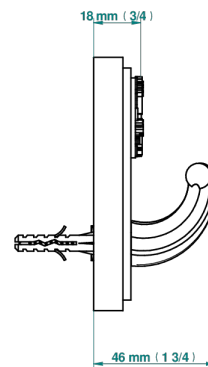

MASQUE DE FEMME, METAL GRABADO

A2T-508

Percha pequeña

37326

02/12/2022

CARACTERÍSTICAS

- Masque de Femme, metal grabado
- Percha pequeña

ACABADOS DISPONIBLES

Cerámica negra mate - D30
Cromo - A02
Cromo / dorado - G02
Cromo mate - C02
Dorado - F01
Dorado mate - F07

Dorado pálido - F30
Dorado pálido mate (sin barniz) - F31
Níquel - B01
Níquel mate - C01
Níquel viejo - H28
Pvd blush - H62

Pvd blush mate - H60
Pvd color latón - H49
Pvd color latón mate - H50
Pvd color níquel - H55
Pvd color níquel mate - H56
Pvd color oro - H52

Pvd color oro mate - H53
Pvd grafito - H64
Pvd grafito mate - H65
Pvd marrón bronce - F33
Pvd marrón bronce mate - F34
Pvd umber - H66

Pvd umber mate - H67