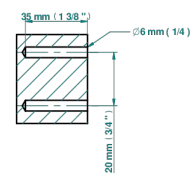

MASQUE DE FEMME, METAL GRABADO

A2T-508

Percha pequeña

37326

02/12/2022

CARACTERÍSTICAS

- Masque de Femme, metal grabado
- Percha pequeña

ACABADOS DISPONIBLES

Cerámica negra mate - D30
Cromo - A02
Cromo / dorado - G02
Cromo mate - C02
Dorado - F01
Dorado mate - F07

Dorado pálido - F30
Dorado pálido mate (sin barniz) - F31
Níquel - B01
Níquel mate - C01
Níquel viejo - H28
Pvd blush - H62

Pvd blush mate - H60
Pvd color latón - H49
Pvd color latón mate - H50
Pvd color níquel - H55
Pvd color níquel mate - H56
Pvd color oro - H52

Pvd color oro mate - H53
Pvd grafito - H64
Pvd grafito mate - H65
Pvd marrón bronce - F33
Pvd marrón bronce mate - F34
Pvd umber - H66

Pvd umber mate - H67