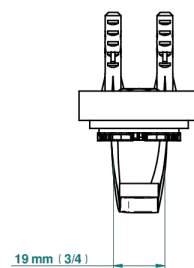

MASQUE DE FEMME, METAL GRABADO

A2T-508

Percha pequeña

37326

02/12/2022

CARACTERÍSTICAS

- Masque de Femme, metal grabado
- Percha pequeña

ACABADOS DISPONIBLES

Cerámica negra mate - D30
Cromo - A02
Cromo / dorado - G02
Cromo mate - C02
Dorado - F01
Dorado mate - F07

Dorado pálido - F30
Dorado pálido mate (sin barniz) - F31
Níquel - B01
Níquel mate - C01
Níquel viejo - H28
Pvd blush - H62

Pvd blush mate - H60
Pvd color latón - H49
Pvd color latón mate - H50
Pvd color níquel - H55
Pvd color níquel mate - H56
Pvd color oro - H52

Pvd color oro mate - H53
Pvd grafito - H64
Pvd grafito mate - H65
Pvd marrón bronce - F33
Pvd marrón bronce mate - F34
Pvd umber - H66

Pvd umber mate - H67