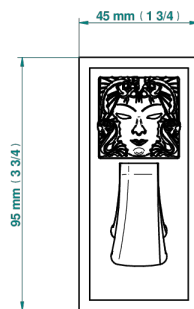

MASQUE DE FEMME, METAL GRABADO

A2T-508

Percha pequeña

37326

02/12/2022

CARACTERÍSTICAS

- Masque de Femme, metal grabado
- Percha pequeña

ACABADOS DISPONIBLES

Cerámica negra mate - D30
Cromo - A02
Cromo / dorado - G02
Cromo mate - C02
Dorado - F01
Dorado mate - F07

Dorado pálido - F30
Dorado pálido mate (sin barniz) - F31
Níquel - B01
Níquel mate - C01
Níquel viejo - H28
Pvd blush - H62

Pvd blush mate - H60
Pvd color latón - H49
Pvd color latón mate - H50
Pvd color níquel - H55
Pvd color níquel mate - H56
Pvd color oro - H52

Pvd color oro mate - H53
Pvd grafito - H64
Pvd grafito mate - H65
Pvd marrón bronce - F33
Pvd marrón bronce mate - F34
Pvd umber - H66

Pvd umber mate - H67