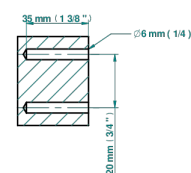

MASQUE DE FEMME ENGRAVED METAL

A2T-508

Single robe hook

37326

02/12/2022

CHARACTERISTIC

- Masque de Femme Engraved Metal
- Single robe hook

AVAILABLE FINITIONS

Antique nickel - H28
Black ceram - D30
Blush PVD - H62
Brass color PVD - H49
Brown bronze color PVD - F33
Gold color PVD - H52

Graphite PVD - H64
Matt Umber PVD - H67
Matt blush PVD - H60
Matt brass color PVD - H50
Matt brown bronze color PVD - F34
Matt chrome - C02

Matt gold - F07
Matt gold color PVD - H53
Matt graphite PVD - H65
Matt nickel (color finish) - C01
Matt nickel color PVD - H56
Nickel color PVD - H55

Polished chrome (color finish) - A02
Polished chrome / Polished gold (color finish) - G02
Polished gold (color finish) - F01
Polished nickel - B01
Soft gold - F30
Soft matt gold - F31
Umber PVD - H66