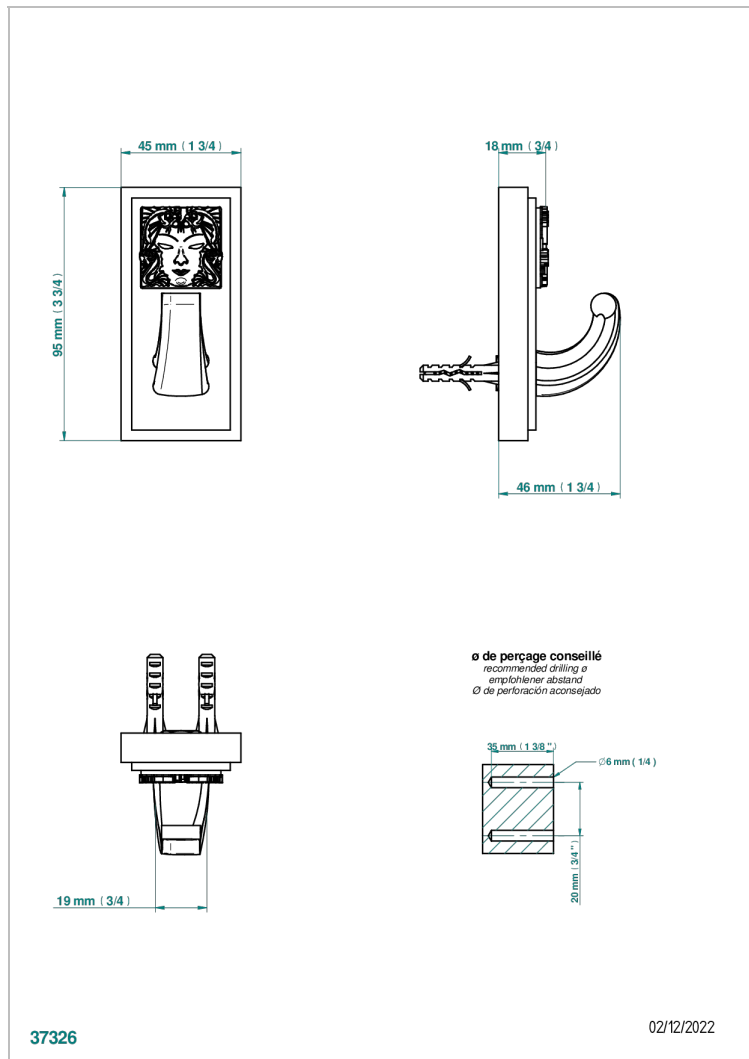

MASQUE DE FEMME ENGRAVED METAL

A2T-508

带衣钩的浴衣架

特色

- Masque de Femme Engraved Metal
- 带衣钩的浴衣架

可选饰面

Black ceram - D30
Blush PVD - H62
Graphite PVD - H64
Matt Umber PVD - H67
Matt blush PVD - H60
Matt graphite PVD - H65