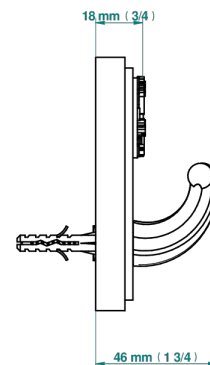

MASQUE DE FEMME SOLAIRE

A2S-508

Porte-peignoir avec crochet virgule

THG®
PARIS

37326

02/12/2022

CARACTÉRISTIQUES

- Accessoire en laiton

FINITIONS DISPONIBLES

Chromé - A02
Chromé / doré - G02
Chromé mat - C02
Doré brillant - F01
Doré mat - F07
Nickel brillant - B01

Nickel mat - C01
Noir mat céramique - D30
Or pâle - F30
Or pâle mat - F31