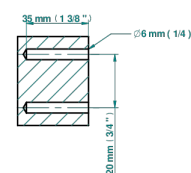

MASQUE DE FEMME SOLAIRE

A2S-508

Porte-peignoir avec crochet virgule

THG®
PARIS

37326

02/12/2022

CARACTÉRISTIQUES

- Accessoire en laiton

FINITIONS DISPONIBLES

Chromé - A02
Chromé / doré - G02
Chromé mat - C02
Doré brillant - F01
Doré mat - F07
Nickel brillant - B01

Nickel mat - C01
Noir mat céramique - D30
Or pâle - F30
Or pâle mat - F31