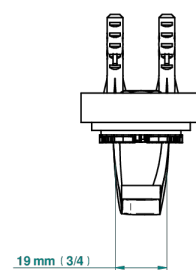

MASQUE DE FEMME SOLAIRE

A2S-508

Porte-peignoir avec crochet virgule

THG®
PARIS

37326

02/12/2022

CARACTÉRISTIQUES

- Accessoire en laiton

FINITIONS DISPONIBLES

Chromé - A02
Chromé / doré - G02
Chromé mat - C02
Doré brillant - F01
Doré mat - F07
Nickel brillant - B01

Nickel mat - C01
Noir mat céramique - D30
Or pâle - F30
Or pâle mat - F31