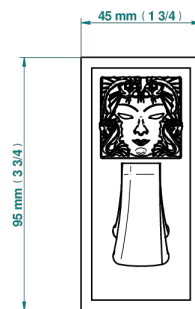

MASQUE DE FEMME SOLAIRE

A2S-508

Robe hook single small

THG®
PARIS

37326

02/12/2022

CHARACTERISTIC

- Masque de Femme Solaire
- Robe hook single small

AVAILABLE FINITIONS

Black ceram - D30
Chrome polished - A02
Chrome polished / gold polished - G02
Gold mat - F07
Gold polished - F01
Matt chrome (American satin) - C02

Matt nickel (American satin) - C01
Nickel polished - B01
Soft gold - F30
Soft matt gold - F31