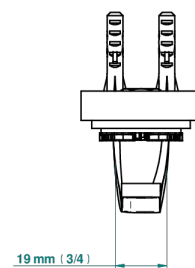

MASQUE DE FEMME SOLAIRE

A2S-508

Robe hook single small

THG®
PARIS

37326

02/12/2022

CHARACTERISTIC

- Masque de Femme Solaire
- Robe hook single small

AVAILABLE FINITIONS

Black ceram - D30
Chrome polished - A02
Chrome polished / gold polished - G02
Gold mat - F07
Gold polished - F01
Matt chrome (American satin) - C02

Matt nickel (American satin) - C01
Nickel polished - B01
Soft gold - F30
Soft matt gold - F31