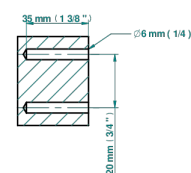

MASQUE DE FEMME SOLAIRE

A2S-508

Robe hook single small

THG®
PARIS

37326

02/12/2022

CHARACTERISTIC

- Masque de Femme Solaire
- Robe hook single small

AVAILABLE FINITIONS

Black ceram - D30
Chrome polished - A02
Chrome polished / gold polished - G02
Gold mat - F07
Gold polished - F01
Matt chrome (American satin) - C02

Matt nickel (American satin) - C01
Nickel polished - B01
Soft gold - F30
Soft matt gold - F31