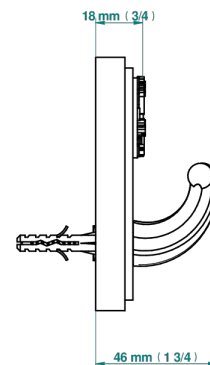

MASQUE DE FEMME SOLAIRE

A2S-508

Robe hook single small

THG®
PARIS

37326

02/12/2022

CHARACTERISTIC

- Masque de Femme Solaire
- Robe hook single small

AVAILABLE FINITIONS

Black ceram - D30
Chrome polished - A02
Chrome polished / gold polished - G02
Gold mat - F07
Gold polished - F01
Matt chrome (American satin) - C02

Matt nickel (American satin) - C01
Nickel polished - B01
Soft gold - F30
Soft matt gold - F31