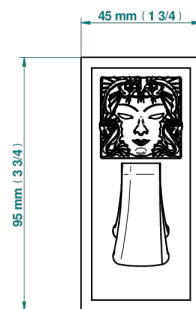

MASQUE DE FEMME SOLAIRE

A2S-508

Porte-peignoir avec crochet virgule

THG®
PARIS

37326

02/12/2022

CARACTÉRISTIQUES

- Accessoire en laiton

FINITIONS DISPONIBLES

Chromé - A02
Chromé / doré - G02
Chromé mat - C02
Doré brillant - F01
Doré mat - F07
Nickel brillant - B01

Nickel mat - C01
Noir mat céramique - D30
Or pâle - F30
Or pâle mat - F31