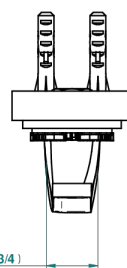

MASQUE DE FEMME SOLAIRE

A2S-508

Porte-peignoir avec crochet virgule

THG®
PARIS

37326

02/12/2022

CARACTÉRISTIQUES

- Accessoire en laiton

FINITIONS DISPONIBLES

Chromé - A02
Chromé / doré - G02
Chromé mat - C02
Doré brillant - F01
Doré mat - F07
Nickel brillant - B01

Nickel mat - C01
Noir mat céramique - D30
Or pâle - F30
Or pâle mat - F31