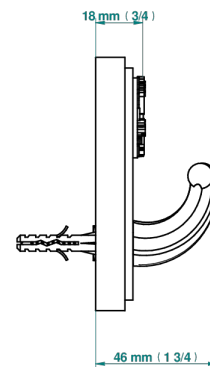

MASQUE DE FEMME SOLAIRE

A2S-508

Porte-peignoir avec crochet virgule

THG®
PARIS

37326

02/12/2022

CARACTÉRISTIQUES

- Accessoire en laiton

FINITIONS DISPONIBLES

Chromé - A02
Chromé / doré - G02
Chromé mat - C02
Doré brillant - F01
Doré mat - F07
Nickel brillant - B01

Nickel mat - C01
Noir mat céramique - D30
Or pâle - F30
Or pâle mat - F31