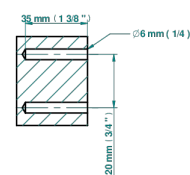

MASQUE DE FEMME SOLAIRE

A2S-508

Porte-peignoir avec crochet virgule

THG®
PARIS

37326

02/12/2022

CARACTÉRISTIQUES

- Accessoire en laiton

FINITIONS DISPONIBLES

Chromé - A02
Chromé / doré - G02
Chromé mat - C02
Doré brillant - F01
Doré mat - F07
Nickel brillant - B01

Nickel mat - C01
Noir mat céramique - D30
Or pâle - F30
Or pâle mat - F31