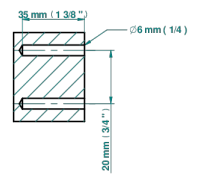

MASQUE DE FEMME SOLAIRE

A2S-508

Single robe hook

THG®
PARIS

37326

02/12/2022

CHARACTERISTIC

- Masque de Femme Solaire
- Single robe hook

AVAILABLE FINITIONS

Black ceram - D30
Matt chrome - C02
Matt gold - F07
Matt nickel (color finish) - C01
Polished chrome (color finish) - A02
Polished chrome / Polished gold (color finish) - G02

Polished gold (color finish) - F01
Polished nickel - B01
Soft gold - F30
Soft matt gold - F31