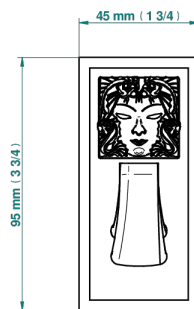

MASQUE DE FEMME, SOLAIRE

A2S-508

Крючок для халатов одинарный

THG®
PARIS

37326

02/12/2022

ХАРАКТЕРИСТИКИ

- Masque de Femme, solaire
- Крючок для халатов одинарный

ДОСТУПНЫЕ ВАРИАНТЫ ПОКРЫТИЙ

Black ceram - D30

Золото - F01

Матовое золото - F07

Матовое светлое золото - F31

Матовый никель - C01

Матовый хром - C02

Никель - B01

Светлое золото - F30

Хром - A02

Хром/золото - G02