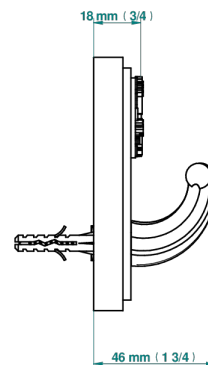

MASQUE DE FEMME, SOLAIRE

A2S-508

Крючок для халатов одинарный

THG®
PARIS

37326

02/12/2022

ХАРАКТЕРИСТИКИ

- Masque de Femme, solaire
- Крючок для халатов одинарный

ДОСТУПНЫЕ ВАРИАНТЫ ПОКРЫТИЙ

Black ceram - D30

Золото - F01

Матовое золото - F07

Матовое светлое золото - F31

Матовый никель - C01

Матовый хром - C02

Никель - B01

Светлое золото - F30

Хром - A02

Хром/золото - G02