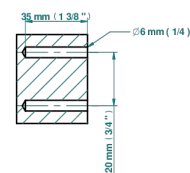

MASQUE DE FEMME, SOLAIRE

A2S-508

Крючок для халатов одинарный

THG®
PARIS

37326

02/12/2022

ХАРАКТЕРИСТИКИ

- Masque de Femme, solaire
- Крючок для халатов одинарный

ДОСТУПНЫЕ ВАРИАНТЫ ПОКРЫТИЙ

Black ceram - D30

Золото - F01

Матовое золото - F07

Матовое светлое золото - F31

Матовый никель - C01

Матовый хром - C02

Никель - B01

Светлое золото - F30

Хром - A02

Хром/золото - G02