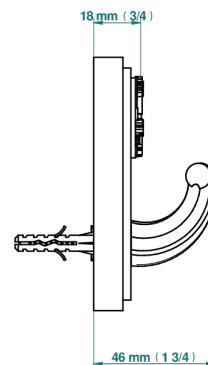

MASQUE DE FEMME SOLAIRE

A2S-508

Porte-peignoir avec crochet virgule

THG®
PARIS

37326

02/12/2022

CARACTÉRISTIQUES

- Accessoire en laiton

FINITIONS DISPONIBLES

Chromé - A02
Chromé / doré - G02
Chromé mat - C02
Doré brillant - F01
Doré mat - F07
Nickel brillant - B01

Nickel mat - C01
Noir mat céramique - D30
Or pâle - F30
Or pâle mat - F31