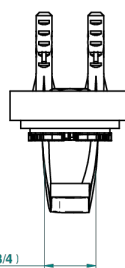

MASQUE DE FEMME SOLAIRE

A2S-508

Percha pequeña

THG®
PARIS

37326

02/12/2022

CARACTERÍSTICAS

- Masque de Femme Solaire
- Percha pequeña

ACABADOS DISPONIBLES

Cerámica negra mate - D30
Cromo - A02
Cromo / dorado - G02
Cromo mate - C02
Dorado - F01
Dorado mate - F07

Dorado pálido - F30
Dorado pálido mate (sin barniz) - F31
Níquel - B01
Níquel mate - C01