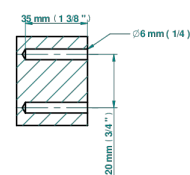

MASQUE DE FEMME SOLAIRE

A2S-508

Percha pequeña

THG®
PARIS

37326

02/12/2022

CARACTERÍSTICAS

- Masque de Femme Solaire
- Percha pequeña

ACABADOS DISPONIBLES

Cerámica negra mate - D30
Cromo - A02
Cromo / dorado - G02
Cromo mate - C02
Dorado - F01
Dorado mate - F07

Dorado pálido - F30
Dorado pálido mate (sin barniz) - F31
Níquel - B01
Níquel mate - C01