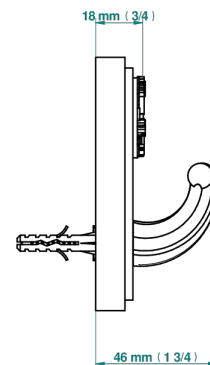

MASQUE DE FEMME SOLAIRE

A2S-508

Percha pequeña

THG®
PARIS

37326

02/12/2022

CARACTERÍSTICAS

- Masque de Femme Solaire
- Percha pequeña

ACABADOS DISPONIBLES

Cerámica negra mate - D30
Cromo - A02
Cromo / dorado - G02
Cromo mate - C02
Dorado - F01
Dorado mate - F07

Dorado pálido - F30
Dorado pálido mate (sin barniz) - F31
Níquel - B01
Níquel mate - C01