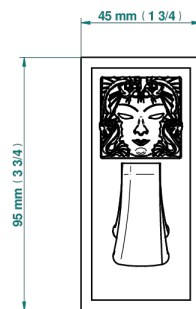

MASQUE DE FEMME SOLAIRE

A2S-508

Percha pequeña

THG®
PARIS

37326

02/12/2022

CARACTERÍSTICAS

- Masque de Femme Solaire
- Percha pequeña

ACABADOS DISPONIBLES

Cerámica negra mate - D30
Cromo - A02
Cromo / dorado - G02
Cromo mate - C02
Dorado - F01
Dorado mate - F07

Dorado pálido - F30
Dorado pálido mate (sin barniz) - F31
Níquel - B01
Níquel mate - C01