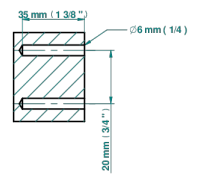

MASQUE DE FEMME LUNAIRE

A2R-508

Porte-peignoir avec crochet virgule

THG®
PARIS

37326

02/12/2022

CARACTÉRISTIQUES

- Accessoire en laiton

FINITIONS DISPONIBLES

Chromé - A02
Chromé / doré - G02
Chromé mat - C02
Doré brillant - F01
Doré mat - F07
Nickel brillant - B01

Nickel mat - C01
Noir mat céramique - D30
Or pâle - F30
Or pâle mat - F31