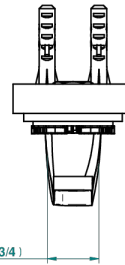

MASQUE DE FEMME LUNAIRE

A2R-508

Porte-peignoir avec crochet virgule

THG®
PARIS

37326

02/12/2022

CARACTÉRISTIQUES

- Accessoire en laiton

FINITIONS DISPONIBLES

Chromé - A02
Chromé / doré - G02
Chromé mat - C02
Doré brillant - F01
Doré mat - F07
Nickel brillant - B01

Nickel mat - C01
Noir mat céramique - D30
Or pâle - F30
Or pâle mat - F31