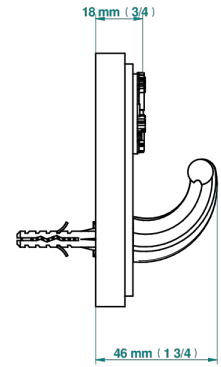

MASQUE DE FEMME LUNAIRE

A2R-508

Porte-peignoir avec crochet virgule

THG®
PARIS

37326

02/12/2022

CARACTÉRISTIQUES

- Accessoire en laiton

FINITIONS DISPONIBLES

Chromé - A02
Chromé / doré - G02
Chromé mat - C02
Doré brillant - F01
Doré mat - F07
Nickel brillant - B01

Nickel mat - C01
Noir mat céramique - D30
Or pâle - F30
Or pâle mat - F31