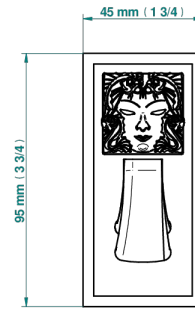

MASQUE DE FEMME LUNAIRE

A2R-508

Porte-peignoir avec crochet virgule

THG®
PARIS

37326

02/12/2022

CARACTÉRISTIQUES

- Accessoire en laiton

FINITIONS DISPONIBLES

Chromé - A02
Chromé / doré - G02
Chromé mat - C02
Doré brillant - F01
Doré mat - F07
Nickel brillant - B01

Nickel mat - C01
Noir mat céramique - D30
Or pâle - F30
Or pâle mat - F31