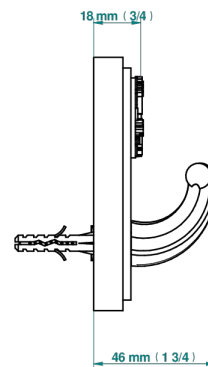

MASQUE DE FEMME LUNAIRE

A2R-508

Single robe hook

THG®
PARIS

37326

02/12/2022

CHARACTERISTIC

- Masque de Femme Lunaire
- Single robe hook

AVAILABLE FINITIONS

Black ceram - D30
Matt chrome - C02
Matt gold - F07
Matt nickel (color finish) - C01
Polished chrome (color finish) - A02
Polished chrome / Polished gold (color finish) - G02

Polished gold (color finish) - F01
Polished nickel - B01
Soft gold - F30
Soft matt gold - F31