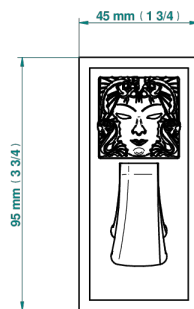

MASQUE DE FEMME LUNAIRE

A2R-508

Single robe hook

THG®
PARIS

37326

02/12/2022

CHARACTERISTIC

- Masque de Femme Lunaire
- Single robe hook

AVAILABLE FINITIONS

Black ceram - D30
Matt chrome - C02
Matt gold - F07
Matt nickel (color finish) - C01
Polished chrome (color finish) - A02
Polished chrome / Polished gold (color finish) - G02

Polished gold (color finish) - F01
Polished nickel - B01
Soft gold - F30
Soft matt gold - F31