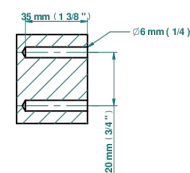

MASQUE DE FEMME LUNAIRE

A2R-508

Single robe hook

THG®
PARIS

37326

02/12/2022

CHARACTERISTIC

- Masque de Femme Lunaire
- Single robe hook

AVAILABLE FINITIONS

Black ceram - D30
Matt chrome - C02
Matt gold - F07
Matt nickel (color finish) - C01
Polished chrome (color finish) - A02
Polished chrome / Polished gold (color finish) - G02

Polished gold (color finish) - F01
Polished nickel - B01
Soft gold - F30
Soft matt gold - F31