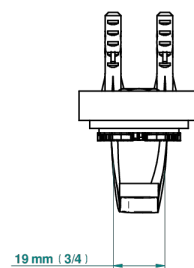

MASQUE DE FEMME LUNAIRE

A2R-508

Single robe hook

THG®
PARIS

37326

02/12/2022

CHARACTERISTIC

- Masque de Femme Lunaire
- Single robe hook

AVAILABLE FINITIONS

Black ceram - D30
Matt chrome - C02
Matt gold - F07
Matt nickel (color finish) - C01
Polished chrome (color finish) - A02
Polished chrome / Polished gold (color finish) - G02

Polished gold (color finish) - F01
Polished nickel - B01
Soft gold - F30
Soft matt gold - F31