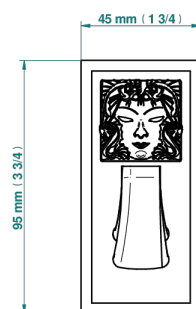

MASQUE DE FEMME LUNAIRE

A2R-508

Bademantelhaken

THG®
PARIS

37326

02/12/2022

EIGENSCHAFTEN

- Masque de Femme lunaire
- Bademantelhaken

VERFÜGBARE OBERFLÄCHEN

Blassgold - F30
Blassgold matt unlackiert - F31
Chrom - A02
Chrom / gold - G02
Chrom matt - C02
Gold - F01

Gold matt - F07
Mattschwarz keramik - D30
Nickel matt - C01
Silbernickel - B01