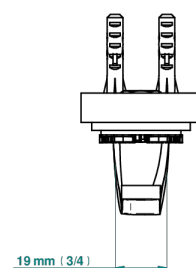

MASQUE DE FEMME LUNAIRE

A2R-508

Bademantelhaken

THG®
PARIS

37326

02/12/2022

EIGENSCHAFTEN

- Masque de Femme lunaire
- Bademantelhaken

VERFÜGBARE OBERFLÄCHEN

Blassgold - F30
Blassgold matt unlackiert - F31
Chrom - A02
Chrom / gold - G02
Chrom matt - C02
Gold - F01

Gold matt - F07
Mattschwarz keramik - D30
Nickel matt - C01
Silbernickel - B01