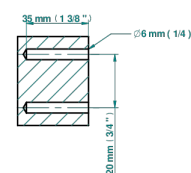

MASQUE DE FEMME LUNAIRE

A2R-508

Bademantelhaken

THG®
PARIS

37326

02/12/2022

EIGENSCHAFTEN

- Masque de Femme lunaire
- Bademantelhaken

VERFÜGBARE OBERFLÄCHEN

Blassgold - F30
Blassgold matt unlackiert - F31
Chrom - A02
Chrom / gold - G02
Chrom matt - C02
Gold - F01

Gold matt - F07
Mattschwarz keramik - D30
Nickel matt - C01
Silbernickel - B01