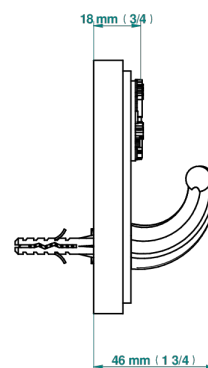

MASQUE DE FEMME LUNAIRE

A2R-508

Bademantelhaken

THG®
PARIS

37326

02/12/2022

EIGENSCHAFTEN

- Masque de Femme lunaire
- Bademantelhaken

VERFÜGBARE OBERFLÄCHEN

Blassgold - F30
Blassgold matt unlackiert - F31
Chrom - A02
Chrom / gold - G02
Chrom matt - C02
Gold - F01

Gold matt - F07
Mattschwarz keramik - D30
Nickel matt - C01
Silbernickel - B01