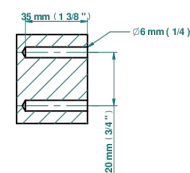

MASQUE DE FEMME, LUNAIRE

A2R-508

Крючок для халатов одинарный

THG®
PARIS

37326

02/12/2022

ХАРАКТЕРИСТИКИ

- Masque de Femme, lunaire
- Крючок для халатов одинарный

ДОСТУПНЫЕ ВАРИАНТЫ ПОКРЫТИЙ

Black ceram - D30

Золото - F01

Матовое золото - F07

Матовое светлое золото - F31

Матовый никель - C01

Матовый хром - C02

Никель - B01

Светлое золото - F30

Хром - A02

Хром/золото - G02