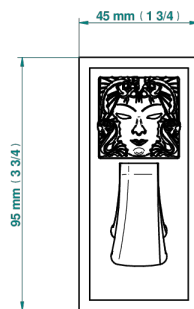

MASQUE DE FEMME, LUNAIRE

A2R-508

Крючок для халатов одинарный

THG®
PARIS

37326

02/12/2022

ХАРАКТЕРИСТИКИ

- Masque de Femme, lunaire
- Крючок для халатов одинарный

ДОСТУПНЫЕ ВАРИАНТЫ ПОКРЫТИЙ

Black ceram - D30

Золото - F01

Матовое золото - F07

Матовое светлое золото - F31

Матовый никель - C01

Матовый хром - C02

Никель - B01

Светлое золото - F30

Хром - A02

Хром/золото - G02