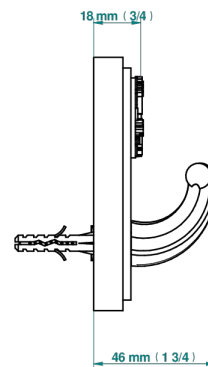

MASQUE DE FEMME, LUNAIRE

A2R-508

Крючок для халатов одинарный

THG®
PARIS

37326

02/12/2022

ХАРАКТЕРИСТИКИ

- Masque de Femme, lunaire
- Крючок для халатов одинарный

ДОСТУПНЫЕ ВАРИАНТЫ ПОКРЫТИЙ

Black ceram - D30

Золото - F01

Матовое золото - F07

Матовое светлое золото - F31

Матовый никель - C01

Матовый хром - C02

Никель - B01

Светлое золото - F30

Хром - A02

Хром/золото - G02