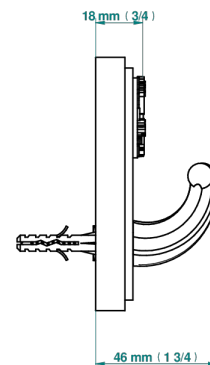

MASQUE DE FEMME LUNAIRE

A2R-508

Porte-peignoir avec crochet virgule

THG®
PARIS

37326

02/12/2022

CARACTÉRISTIQUES

- Accessoire en laiton

FINITIONS DISPONIBLES

Chromé - A02
Chromé / doré - G02
Chromé mat - C02
Doré brillant - F01
Doré mat - F07
Nickel brillant - B01

Nickel mat - C01
Noir mat céramique - D30
Or pâle - F30
Or pâle mat - F31