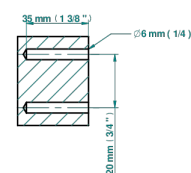

MASQUE DE FEMME LUNAIRE

A2R-508

Porte-peignoir avec crochet virgule

THG®
PARIS

37326

02/12/2022

CARACTÉRISTIQUES

- Accessoire en laiton

FINITIONS DISPONIBLES

Chromé - A02
Chromé / doré - G02
Chromé mat - C02
Doré brillant - F01
Doré mat - F07
Nickel brillant - B01

Nickel mat - C01
Noir mat céramique - D30
Or pâle - F30
Or pâle mat - F31