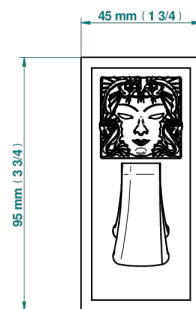

MASQUE DE FEMME LUNAIRE

A2R-508

Porte-peignoir avec crochet virgule

THG®
PARIS

37326

02/12/2022

CARACTÉRISTIQUES

- Accessoire en laiton

FINITIONS DISPONIBLES

Chromé - A02
Chromé / doré - G02
Chromé mat - C02
Doré brillant - F01
Doré mat - F07
Nickel brillant - B01

Nickel mat - C01
Noir mat céramique - D30
Or pâle - F30
Or pâle mat - F31