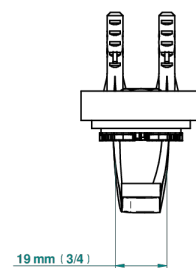

MASQUE DE FEMME LUNAIRE

A2R-508

Porte-peignoir avec crochet virgule

THG®
PARIS

37326

02/12/2022

CARACTÉRISTIQUES

- Accessoire en laiton

FINITIONS DISPONIBLES

Chromé - A02
Chromé / doré - G02
Chromé mat - C02
Doré brillant - F01
Doré mat - F07
Nickel brillant - B01

Nickel mat - C01
Noir mat céramique - D30
Or pâle - F30
Or pâle mat - F31