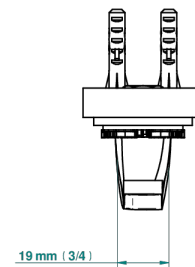

MASQUE DE FEMME LUNAIRE

A2R-508

Single robe hook

THG®
PARIS

37326

02/12/2022

CHARACTERISTIC

- Masque de Femme Lunaire
- Single robe hook

AVAILABLE FINITIONS

Black ceram - D30
Matt chrome - C02
Matt gold - F07
Matt nickel (color finish) - C01
Polished chrome (color finish) - A02
Polished chrome / Polished gold (color finish) - G02

Polished gold (color finish) - F01
Polished nickel - B01
Soft gold - F30
Soft matt gold - F31