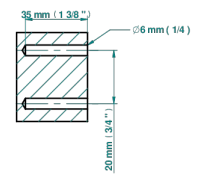

MASQUE DE FEMME LUNAIRE

A2R-508

Single robe hook

THG®
PARIS

37326

02/12/2022

CHARACTERISTIC

- Masque de Femme Lunaire
- Single robe hook

AVAILABLE FINITIONS

Black ceram - D30
Matt chrome - C02
Matt gold - F07
Matt nickel (color finish) - C01
Polished chrome (color finish) - A02
Polished chrome / Polished gold (color finish) - G02

Polished gold (color finish) - F01
Polished nickel - B01
Soft gold - F30
Soft matt gold - F31