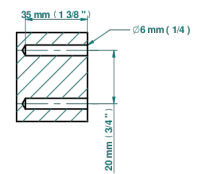

MASQUE DE FEMME LUNAIRE

A2R-508

Bademantelhaken

37326

02/12/2022

EIGENSCHAFTEN

- Masque de Femme lunaire
- Bademantelhaken

VERFÜGBARE OBERFLÄCHEN

Blassgold - F30
Blassgold matt unlackiert - F31
Chrom - A02
Chrom / gold - G02
Chrom matt - C02
Gold - F01

Gold matt - F07
Mattschwarz keramik - D30
Nickel matt - C01
Silbernickel - B01