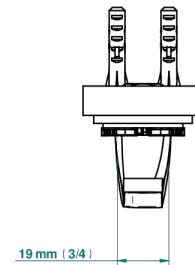

MASQUE DE FEMME LUNAIRE

A2R-508

Bademantelhaken

37326

02/12/2022

EIGENSCHAFTEN

- Masque de Femme lunaire
- Bademantelhaken

VERFÜGBARE OBERFLÄCHEN

Blassgold - F30
Blassgold matt unlackiert - F31
Chrom - A02
Chrom / gold - G02
Chrom matt - C02
Gold - F01

Gold matt - F07
Mattschwarz keramik - D30
Nickel matt - C01
Silbernickel - B01