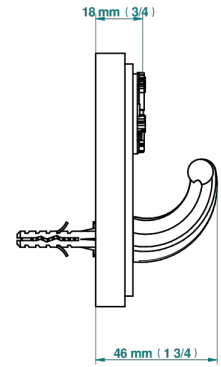

MASQUE DE FEMME LUNAIRE

A2R-508

Bademantelhaken

37326

02/12/2022

EIGENSCHAFTEN

- Masque de Femme lunaire
- Bademantelhaken

VERFÜGBARE OBERFLÄCHEN

Blassgold - F30
Blassgold matt unlackiert - F31
Chrom - A02
Chrom / gold - G02
Chrom matt - C02
Gold - F01

Gold matt - F07
Mattschwarz keramik - D30
Nickel matt - C01
Silbernickel - B01