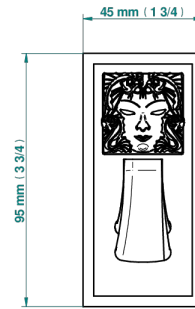

MASQUE DE FEMME LUNAIRE

A2R-508

Bademantelhaken

37326

02/12/2022

EIGENSCHAFTEN

- Masque de Femme lunaire
- Bademantelhaken

VERFÜGBARE OBERFLÄCHEN

Blassgold - F30
Blassgold matt unlackiert - F31
Chrom - A02
Chrom / gold - G02
Chrom matt - C02
Gold - F01

Gold matt - F07
Mattschwarz keramik - D30
Nickel matt - C01
Silbernickel - B01